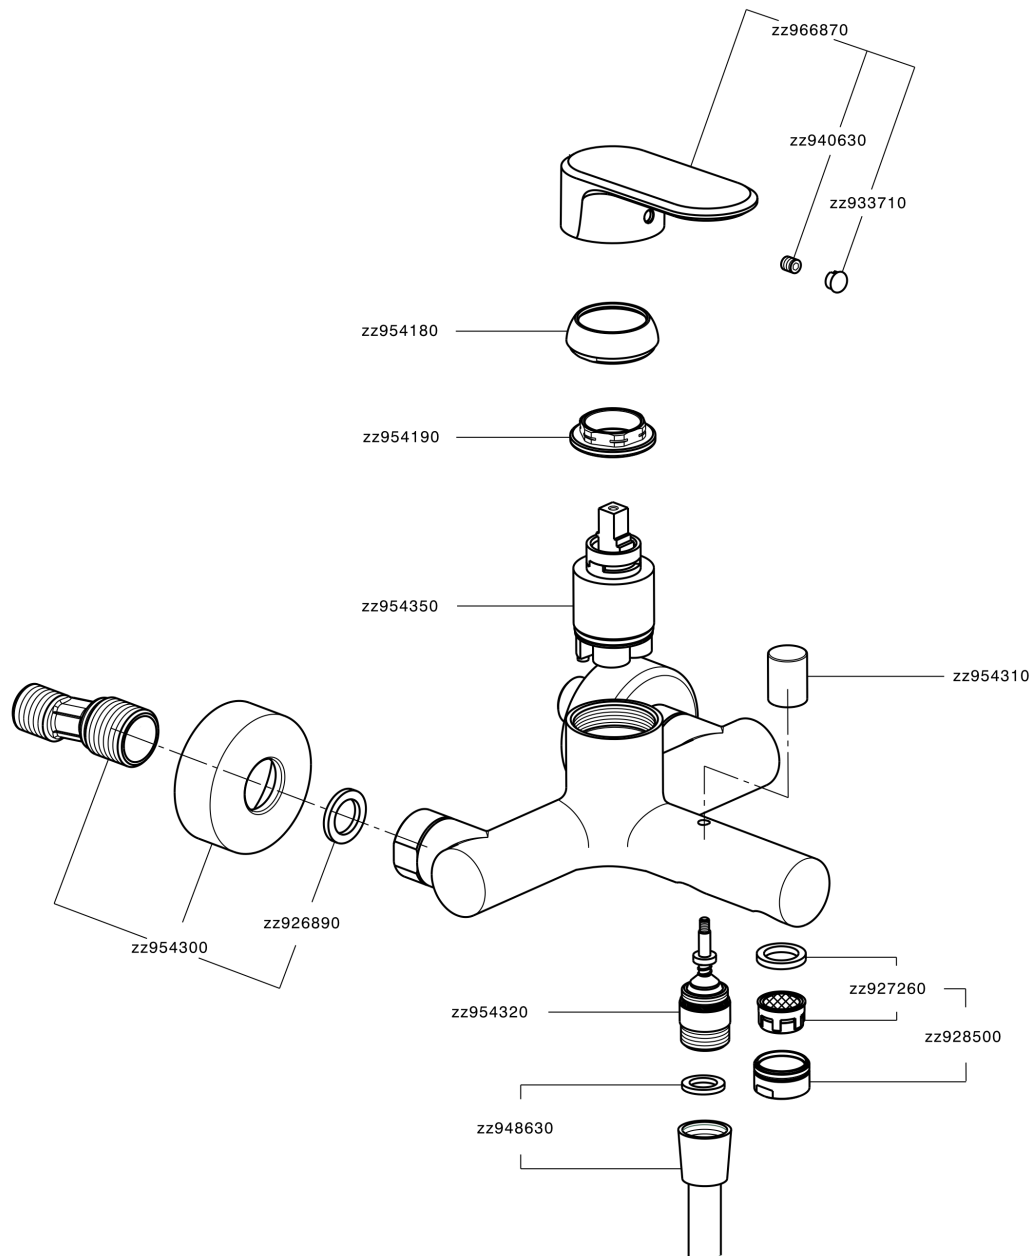

Miscelatore monocomando vasca LEVITY_LY000130

MODELLO **LY000130**

Miscelatore monocomando vasca, senza completo doccia, attacco per flessibile 1/2" M

FINITURE DISPONIBILI

-  **21** 21 Cromo
-  **2B** 2B Nichel Lucido
-  **2F** 2F Nichel Spazzolato
-  **40** 40 Nero Opaco
-  **4Q** 4Q Bianco Opaco

CARATTERISTICHE

Ricambio Cartuccia **ZZ95435000**

Cartuccia Monocomando 35 mm

EcoStop

Con il Dispositivo EcoStop l'apertura dell'acqua avviene con un punto duro al 50% circa della portata. Un fermo a metà apertura, da vincere con una leggera forza solo e soltanto quando ci sia una reale necessità di richiesta d'acqua alla massima portata. Ciò permette di consumare fino al 50% in meno di acqua.

Miscelatore monocomando vasca LEVITY_LY000130

LY000130

<http://www.huberitalia.com/miscelatore-monocomando-vasca-levity-ly000130>

2025-04-03