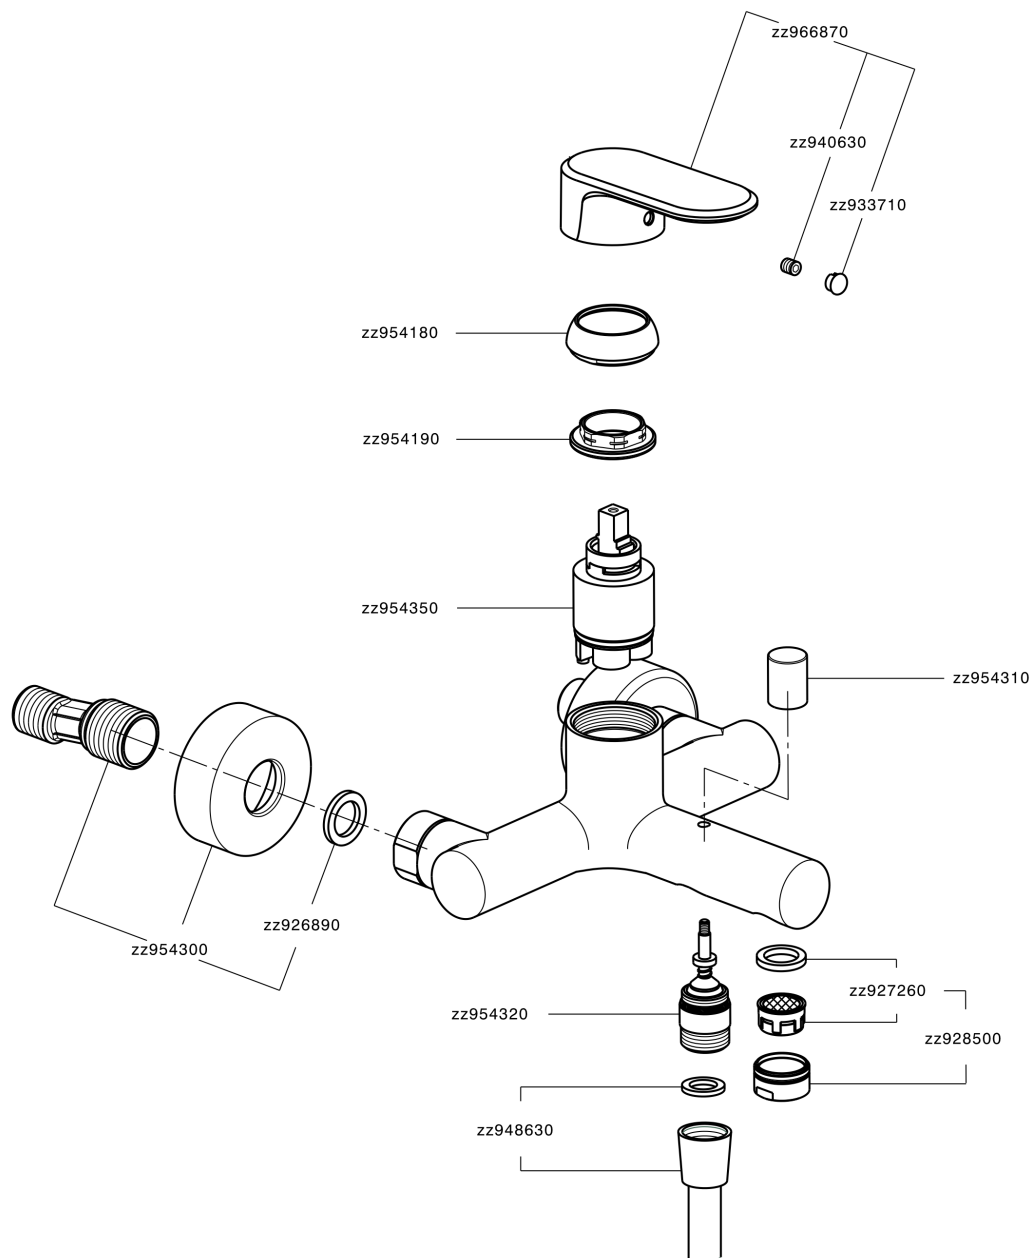

Miscelatore monocomando vasca LEVITY_LY000130

LY000130

<http://www.huberitalia.com/miscelatore-monocomando-vasca-levity-ly000130>

2025-04-03