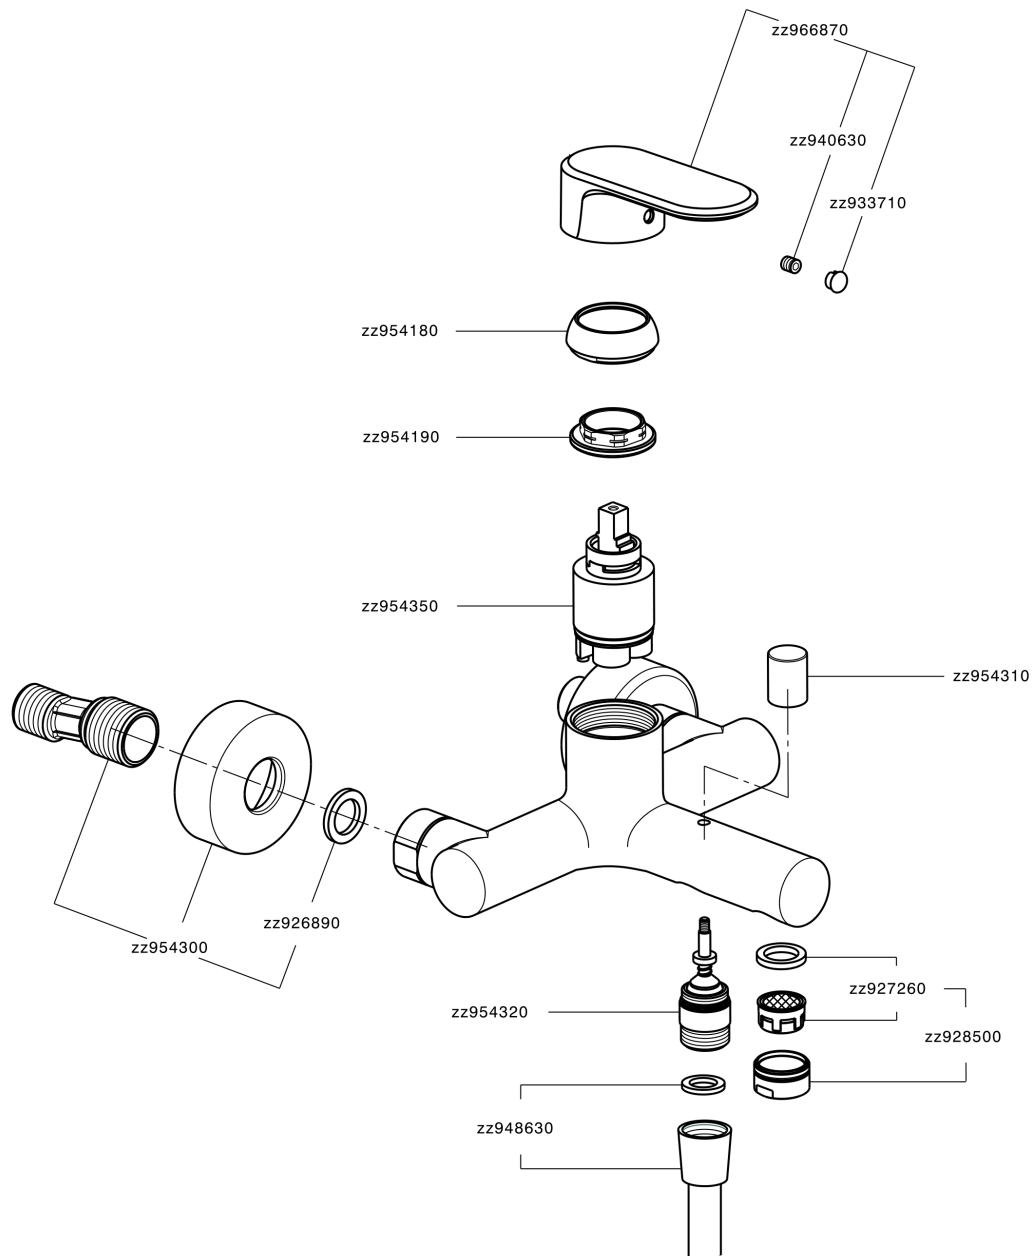

Miscelatore monocomando vasca LEVITY_LY000130

LY000130

<http://www.huberitalia.com/miscelatore-monocomando-vasca-levity-ly000130>

2025-04-03