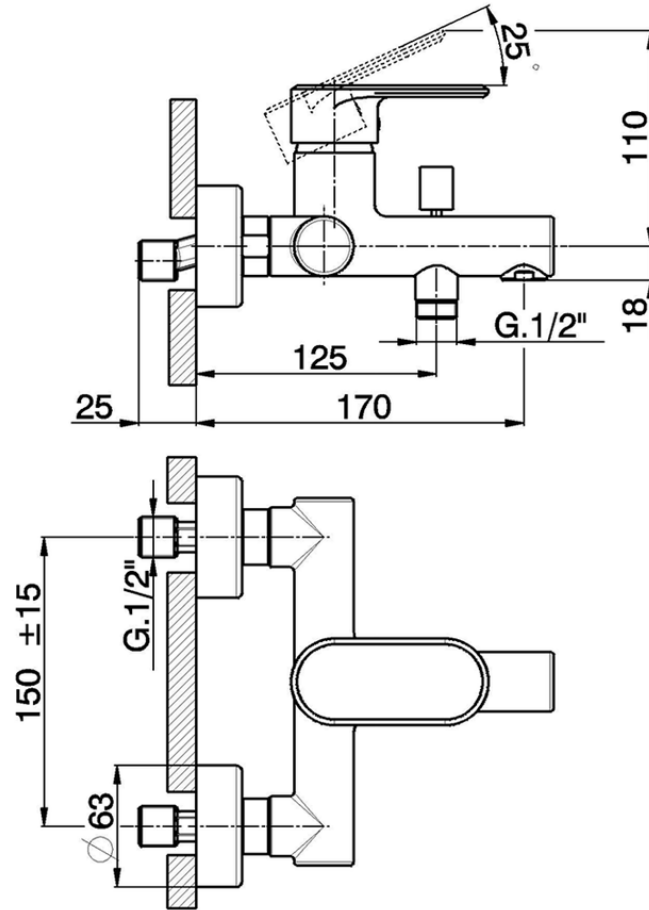

Miscelatore monocomando vasca LEVITY_LY000130

LY000130

<http://www.huberitalia.com/miscelatore-monocomando-vasca-levity-ly000130>

2025-04-04