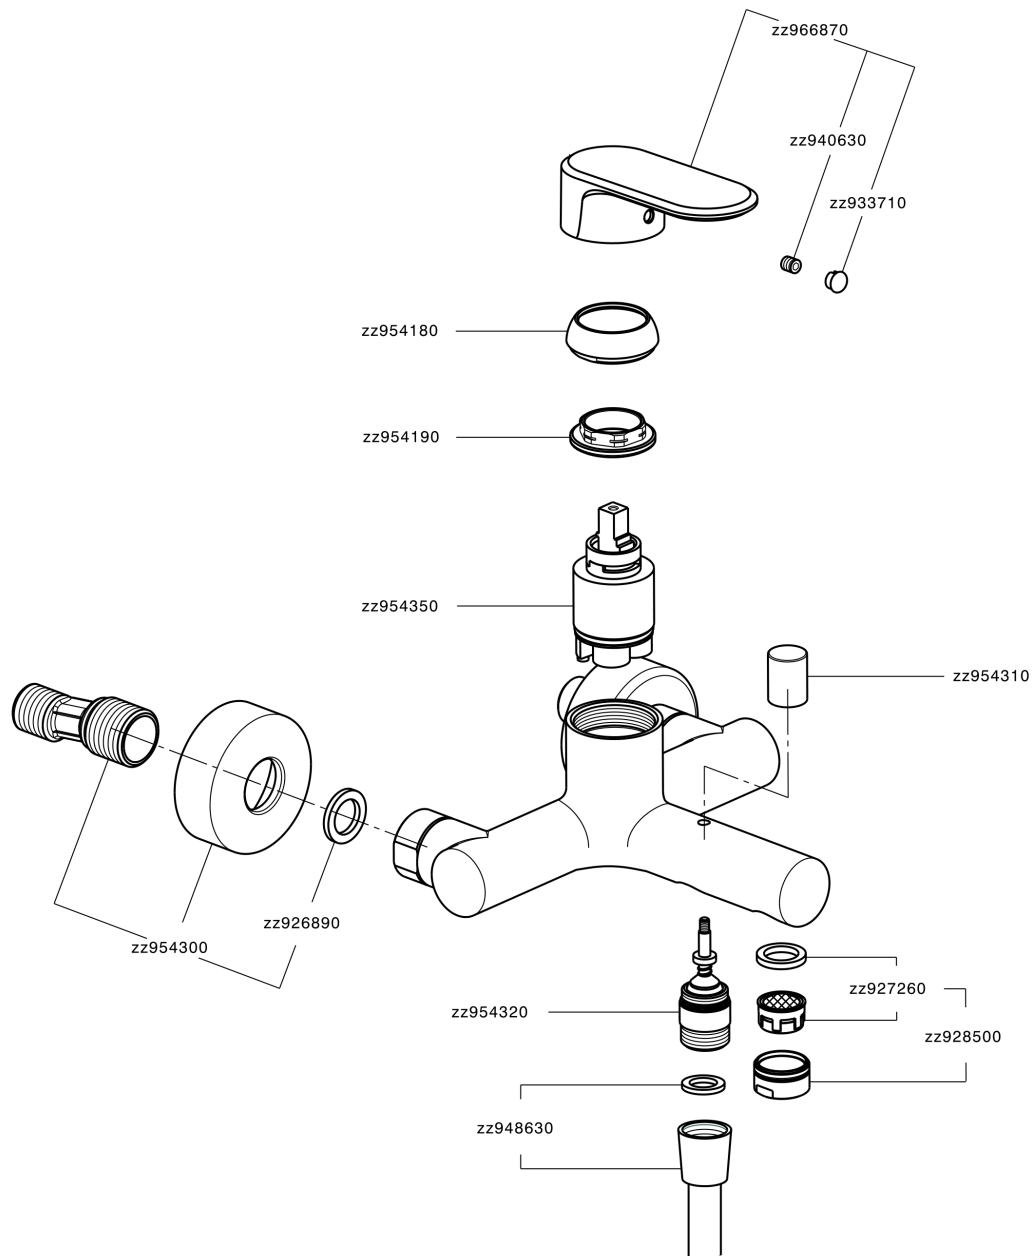

Miscelatore monocomando vasca LEVITY_LY000130

LY000130

<http://www.huberitalia.com/miscelatore-monocomando-vasca-levity-ly000130>

2025-04-04