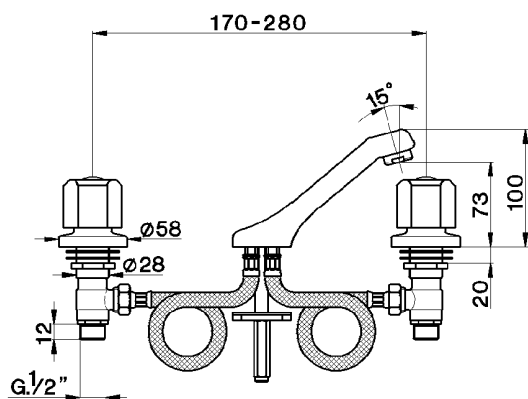

Miscelatore lavabo 3 fori EVA_EV000800

MODELLO **EV000800**

Miscelatore lavabo 3 fori, senza scarico automatico, flex inox 1/2" F, senza maniglie

FINITURE DISPONIBILI

CARATTERISTICHE

2025-04-04