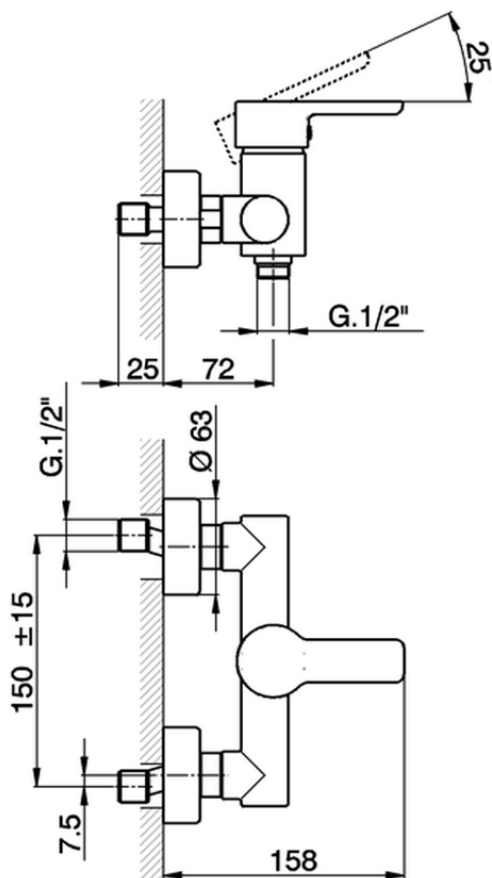

Miscelatore monocomando doccia SOFT_SF000440

SF000440

<http://www.huberitalia.com/miscelatore-monocomando-doccia-soft-sf000440>

2025-04-02