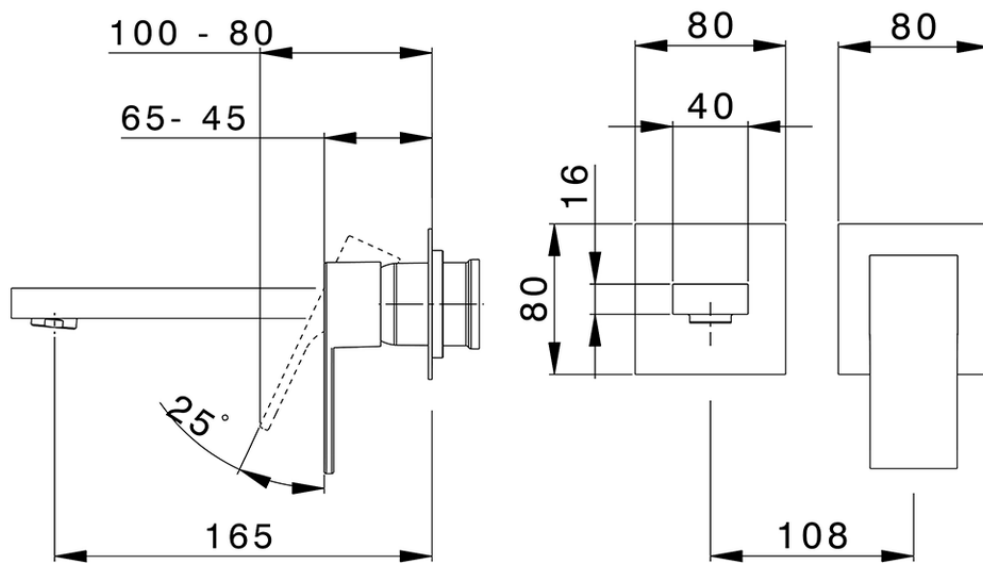

## Parte esterna monocomando lavabo a parete NUOVA EGO\_NE005510

NE005510

<http://www.huberitalia.com/parte-esterna-monocomando-lavabo-a-parete-nuova-ego-ne005510>

Piastra/Plate/Plaque/Platte/Placa

2-3mm: XX 56-76

10mm: XX 48-68