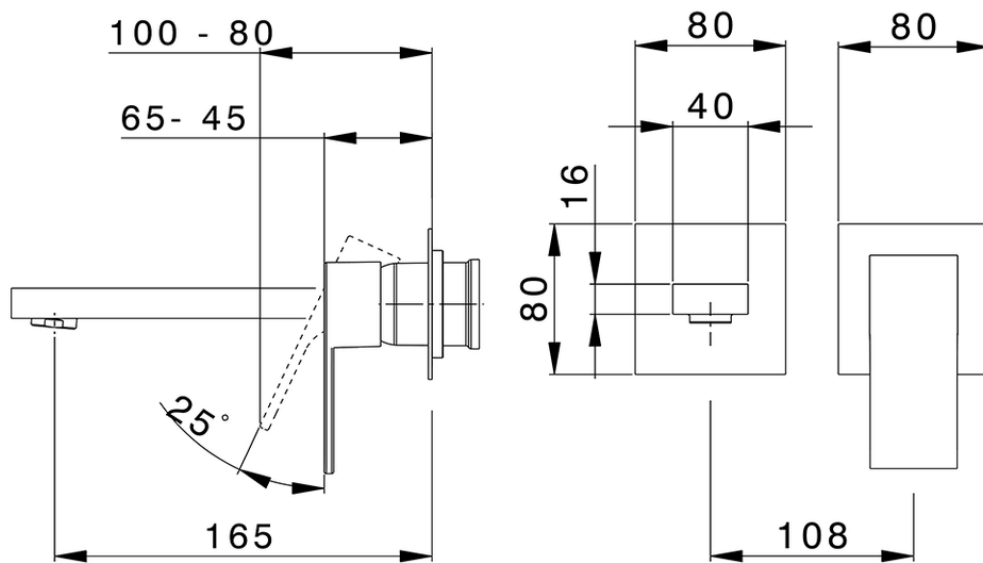

Parte esterna monocomando lavabo a parete NUOVA EGO_NE005510

NE005510

<http://www.huberitalia.com/parte-esterna-monocomando-lavabo-a-parete-nuova-ego-ne005510>

Piastra/Plate/Plaque/Platte/Placa

2-3mm: XX 56-76

10mm: XX 48-68