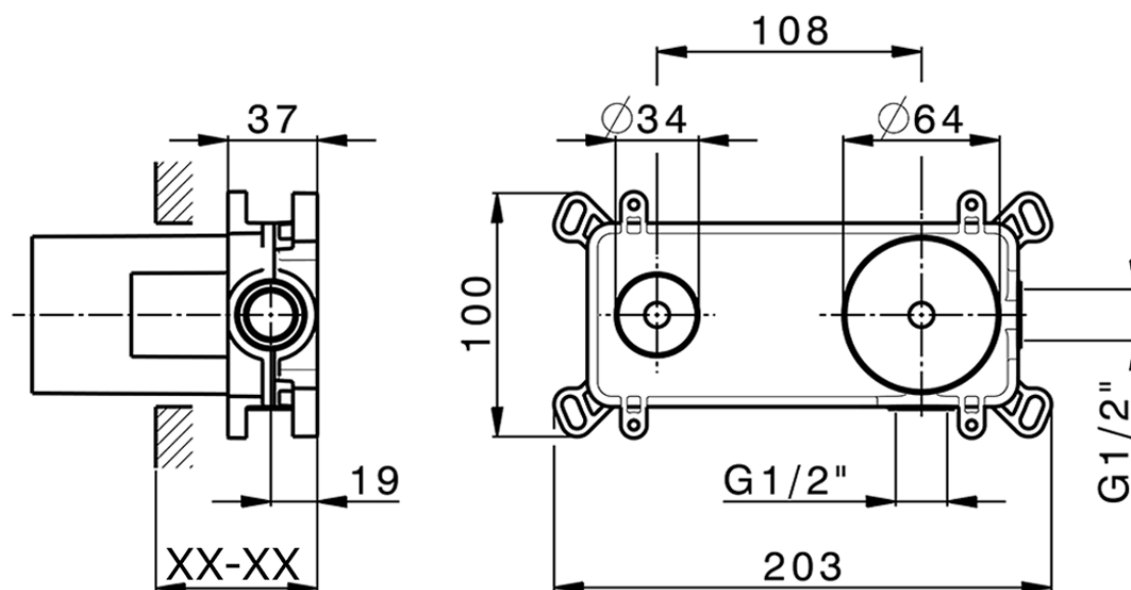

Parte esterna monocomando lavabo a parete NUOVA EGO_NE005510

NE005510

<http://www.huberitalia.com/parte-esterna-monocomando-lavabo-a-parete-nuova-ego-ne005510>

Piastra/Plate/Plaque/Platte/Placa

2-3mm: XX 56-76

10mm: XX 48-68