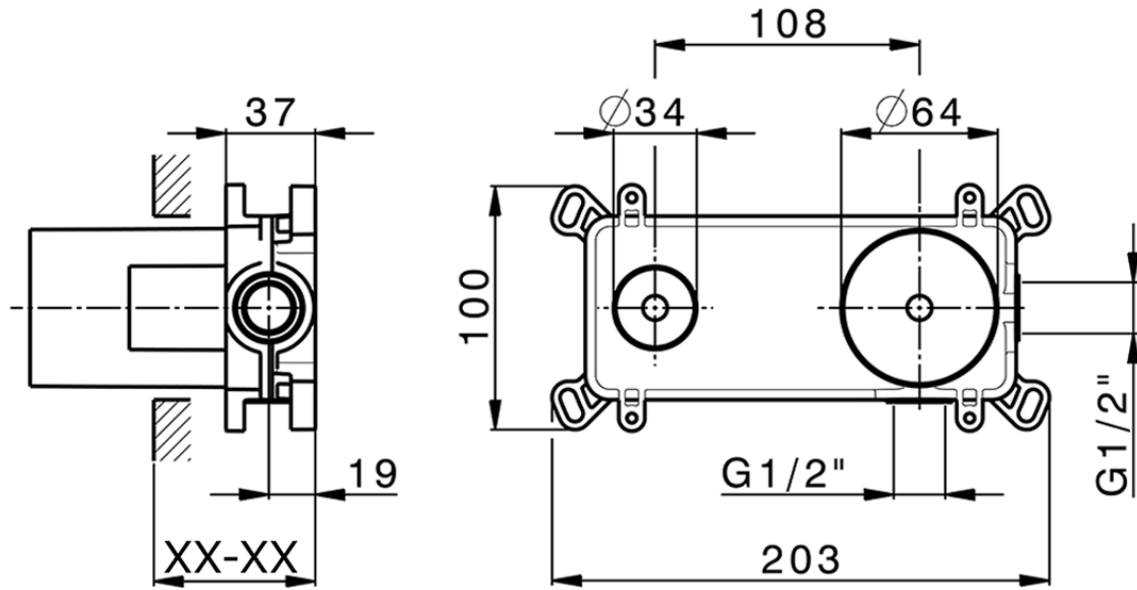

## Parte esterna monocomando lavabo a parete NUOVA EGO\_NE005510

NE005510

<http://www.huberitalia.com/parte-esterna-monocomando-lavabo-a-parete-nuova-ego-ne005510>

Piastra/Plate/Plaque/Platte/Placa

2-3mm: XX 56-76

10mm: XX 48-68