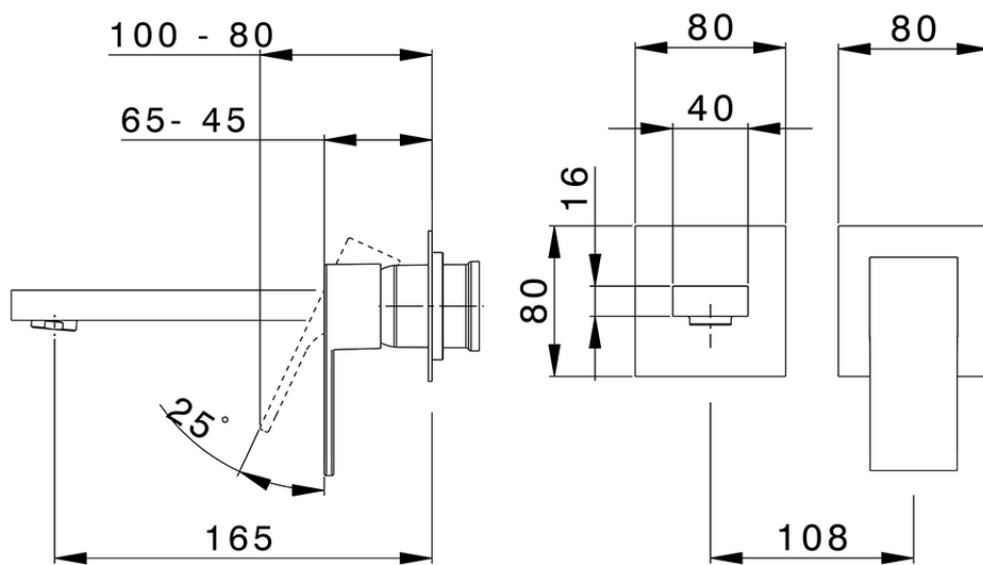

## Parte esterna monocomando lavabo a parete NUOVA EGO\_NE005510

NE005510

<http://www.huberitalia.com/parte-esterna-monocomando-lavabo-a-parete-nuova-ego-ne005510>

Piastra/Plate/Plaque/Platte/Placa

2-3mm: XX 56-76

10mm: XX 48-68