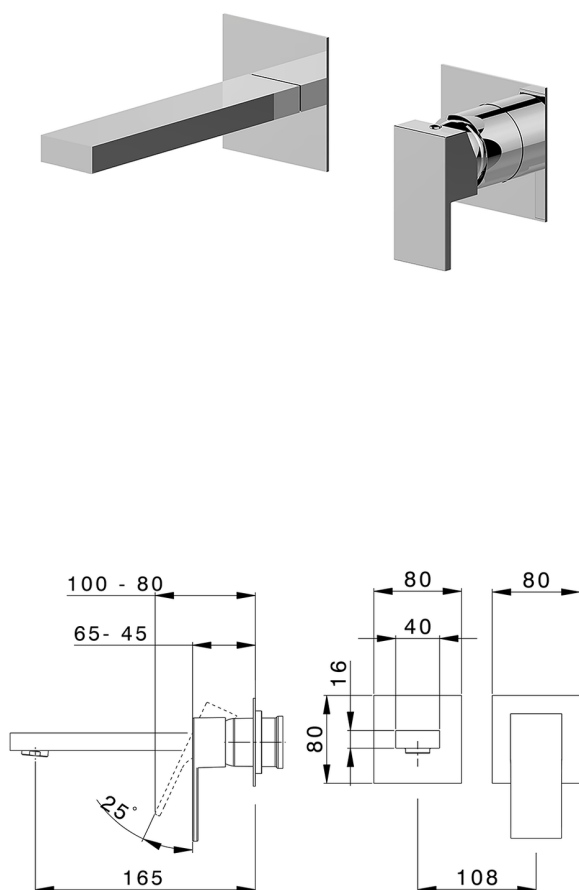

Parte esterna monocomando lavabo a parete NUOVA EGO_NE005510

MODELLO **NE005510**

Parte esterna monocomando lavabo a parete, senza parte incasso, bocca L. 165 mm, per art. Easy-Box ZB002450 e art. ZB025510

FINITURE DISPONIBILI

-  **21** 21 Cromo
-  **2F** 2F Nichel Spazzolato
-  **40** 40 Nero Opaco
-  **4Q** 4Q Bianco Opaco

CARATTERISTICHE

Installazione **Incasso**
 Parti Incasso necessarie **ZB002450**

Parte incasso monocomando lavabo a parete Easy-Box INCASSO_ZB002450

MODELLO **ZB002450**

Parte incasso monocomando lavabo a parete Easy-Box, con scatola di protezione, senza parte esterna

FINITURE DISPONIBILI

 **04** 04 Senza Finitura

CARATTERISTICHE

Installazione	Incasso
Ricambio Cartuccia	ZZ95409000
Cartuccia Monocomando 35 mm	
Incasso	1

Piastra/Plate/Plaque/Platte/Placa

2-3mm: XX 56-76

10mm: XX 48-68

EcoStop

Con il Dispositivo EcoStop l'apertura dell'acqua avviene con un punto duro al 50% circa della portata. Un fermo a metà apertura, da vincere con una leggera forza solo e soltanto quando ci sia una reale necessità di richiesta d'acqua alla massima portata. Ciò permette di consumare fino al 50% in meno di acqua.