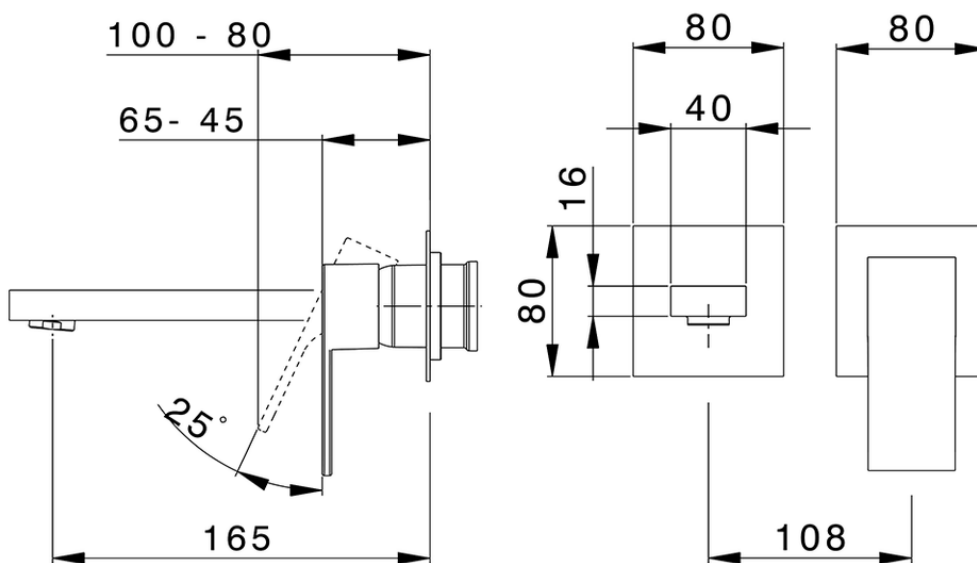

Parte esterna monocomando lavabo a parete NUOVA EGO_NE005510

NE005510

<http://www.huberitalia.com/parte-esterna-monocomando-lavabo-a-parete-nuova-ego-ne005510>

Piastra/Plate/Plaque/Platte/Placa

2-3mm: XX 56-76

10mm: XX 48-68