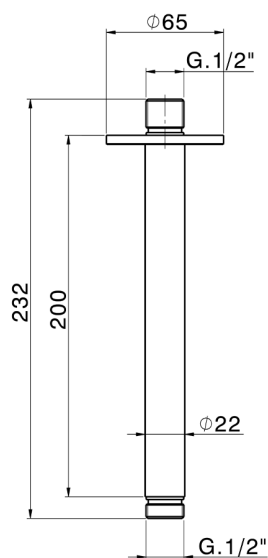

## Braccio doccia a soffitto SHOWER\_SS013561

MODELLO **SS013561**

Braccio doccia a soffitto, L.200 mm, Inox AISI 316L

FINITURE DISPONIBILI

**D1** D1 Inox Spazzolato

CARATTERISTICHE

2025-04-04