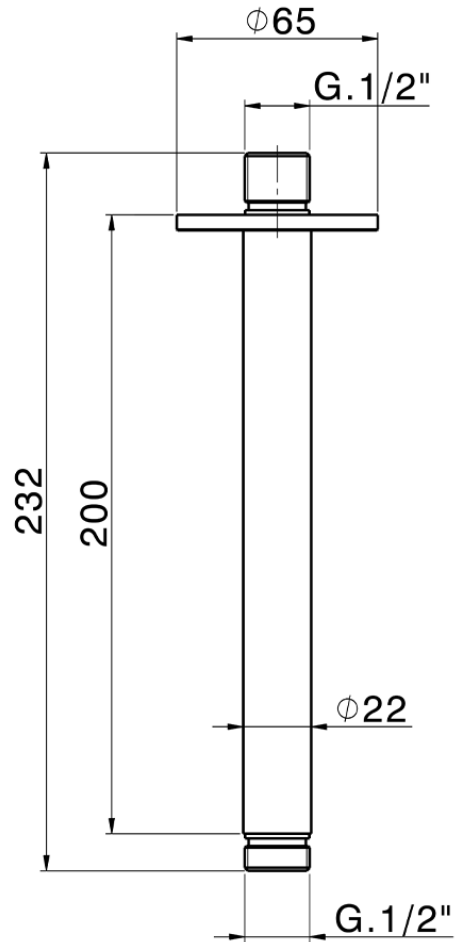

Braccio doccia a soffitto SHOWER_SS013561

SS013561

<http://www.huberitalia.com/braccio-doccia-a-soffitto-shower-ss013561>

2025-04-01