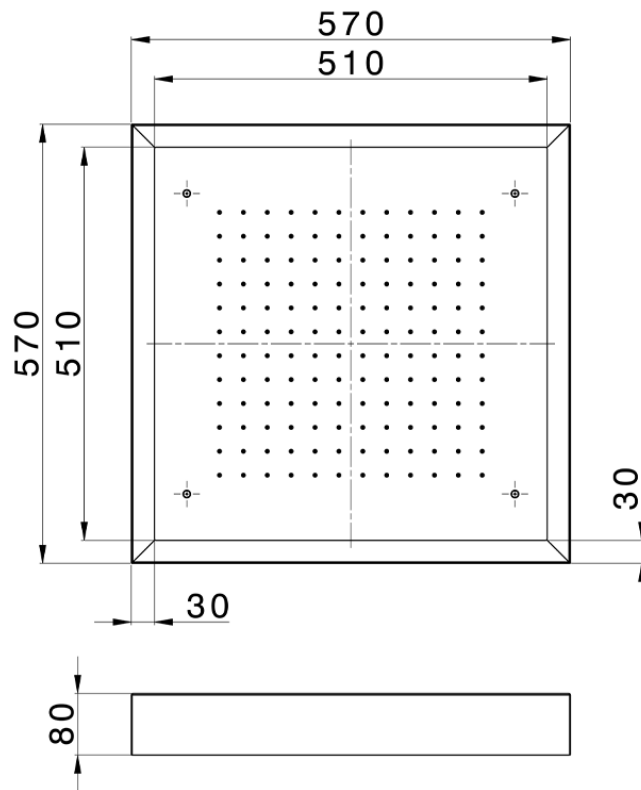

Soffione a soffitto con cromoterapia 570x570 mm ZEN_ZS1C0135

ZS1C0135

<http://www.huberitalia.com/soffione-a-soffitto-con-cromoterapia-570x570-mm-zen-zs1c0135>

2025-04-04