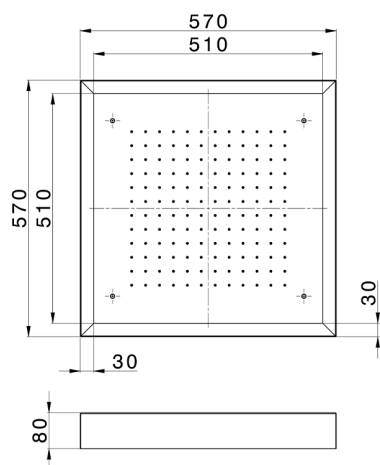

## Soffione a soffitto con cromoterapia 570x570 mm ZEN\_ZS1C0135

MODELLO **ZS1C0135**

Soffione a soffitto con cromoterapia 570x570 mm, con carter esterno bianco, funzioni pioggia, cromoterapia, con pulsantiera ad incasso, acciaio inox AISI 304