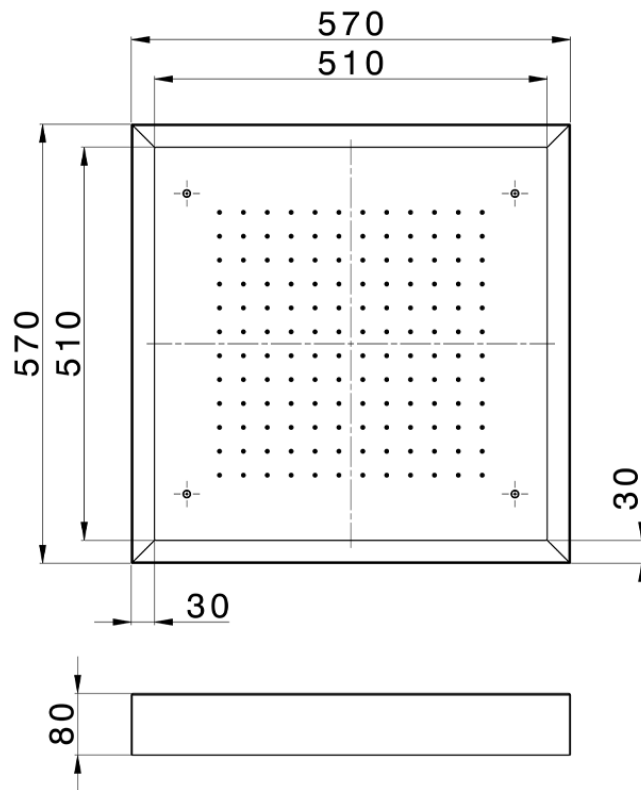

## Soffione a soffitto con cromoterapia 570x570 mm ZEN\_ZS1C0135

ZS1C0135

<http://www.huberitalia.com/soffione-a-soffitto-con-cromoterapia-570x570-mm-zen-zs1c0135>

2025-04-04