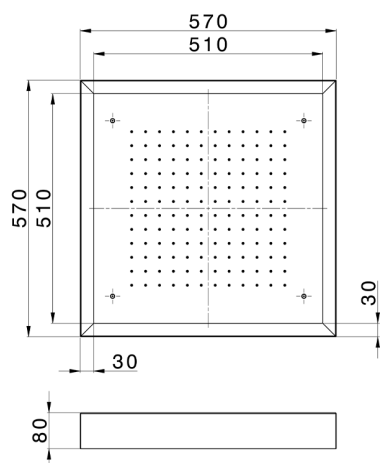

## Soffione a soffitto con cromoterapia 570x570 mm ZEN\_ZS1C0135

MODELLO **ZS1C0135**

Soffione a soffitto con cromoterapia 570x570 mm, con carter esterno bianco, funzioni pioggia, cromoterapia, con pulsantiera ad incasso, acciaio inox AISI 304