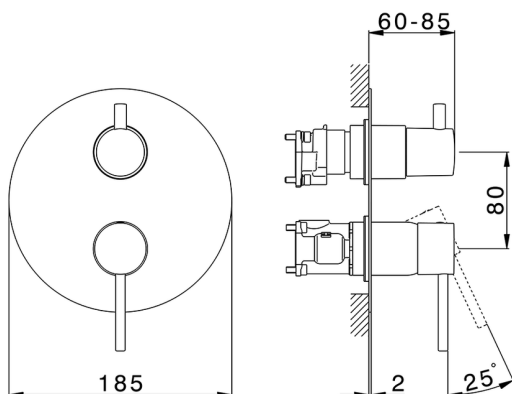

Completo Monocomando per One-Box ONE BOX_TV0BM030

MODELLO **TV0BM030**

Completo Monocomando per One-Box, con deviatore 2-3 uscite, profondità minima di installazione 67 mm, senza parte incasso, per art. ZB00B030-ZB00B031

FINITURE DISPONIBILI

21 21 Cromo

CARATTERISTICHE

Ricambio Cartuccia **ZZ97179000**

Cartuccia Monocomando 35 mm

Installazione **Incasso**

Parti Incasso necessarie **ZB00B031**

ZB00B030