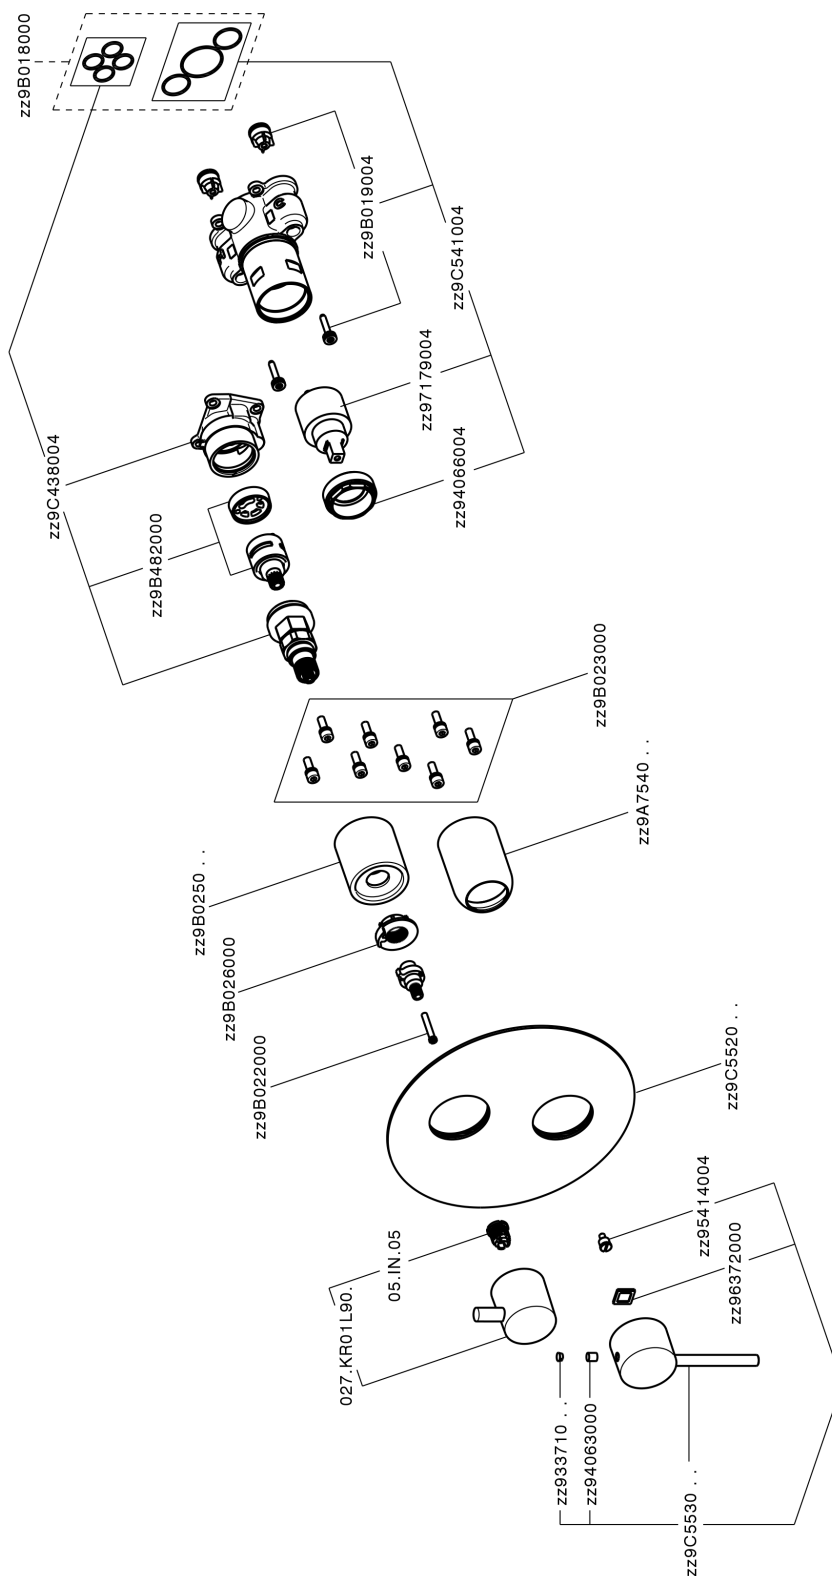

Completo Monocomando per One-Box ONE BOX_TV0BM030

MODELLO **TV0BM030**

Completo Monocomando per One-Box, con deviatore 2-3 uscite, profondità minima di installazione 67 mm, senza parte incasso, per art. ZB00B030-ZB00B031

FINITURE DISPONIBILI

21 21 Cromo

CARATTERISTICHE

Ricambio Cartuccia **ZZ97179000**

Cartuccia Monocomando 35 mm

Installazione **Incasso**

Parti Incasso necessarie **ZB00B031**

ZB00B030

Completo Monocomando per One-Box ONE_BOX_TV0BM030

TV0BM030

<http://www.huberitalia.com/completo-monocomando-per-one-box-one-box-tv0bm030>

One-Box Universale per incasso ONE BOX_ZB00B031

MODELLO **ZB00B031**