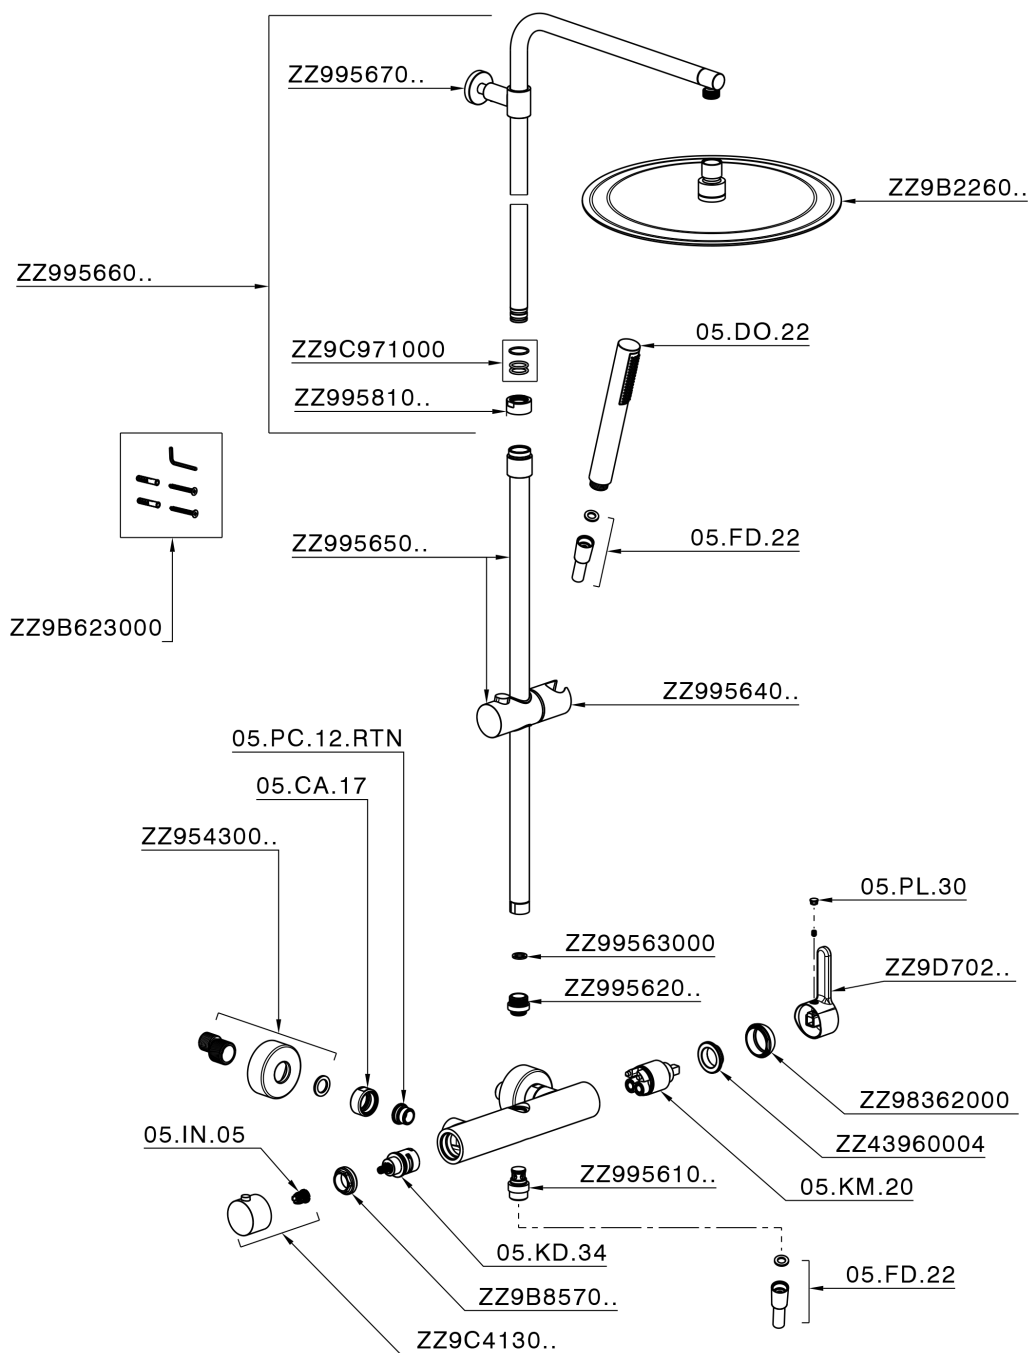

Colonna doccia monocomando 2 funzioni H2_H2004033

MODELLO **H2004033**

Colonna doccia monocomando 2 funzioni,deviastop 2 uscite,colonna telescopica,supporto doccetta scorrevole,doccetta monogetto minimalista in ABS D.26 mm,soffione tondo D.300 mm sp.2 mm in INOX,flessibile liscio SILVERFLEX 150 cm

FINITURE DISPONIBILI

21 21 Cromo

H200403240 Nero Opaco

CARATTERISTICHE

Ricambio Cartuccia **ZZ95409000**

Cartuccia Monocomando 35 mm

Colonna doccia monocomando 2 funzioni H2_H2004033

H2004033

<http://www.huberitalia.com/colonna-doccia-monocomando-2-funzioni-h2-h2004033>

2025-03-14