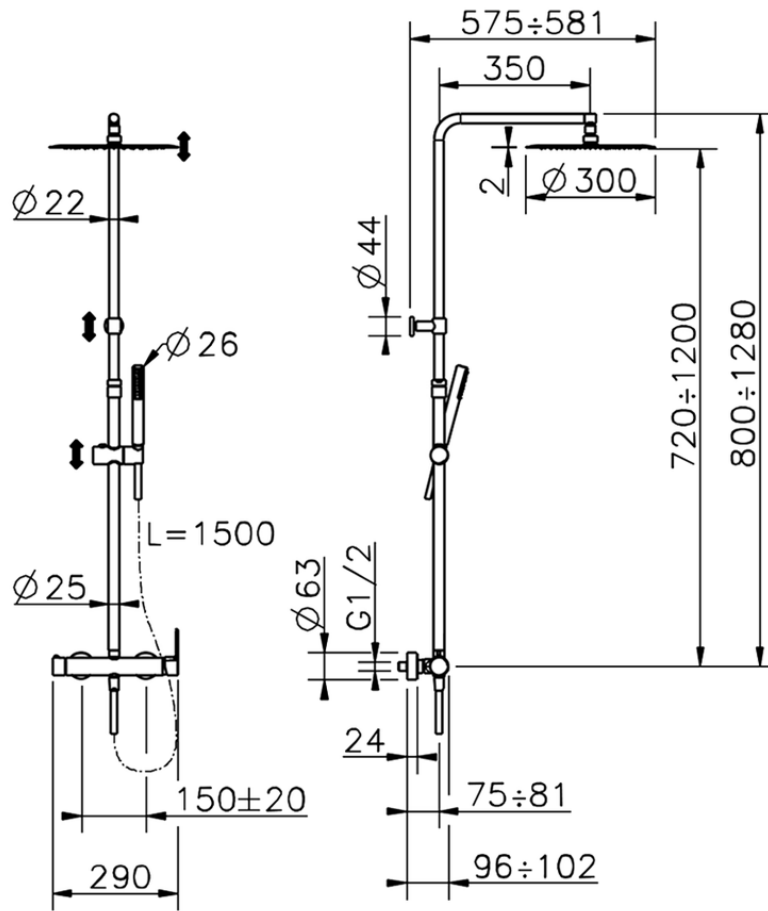

Colonna doccia monocomando 2 funzioni H2_H2004033

H2004033

<http://www.huberitalia.com/colonna-doccia-monocomando-2-funzioni-h2-h2004033>

2025-03-14