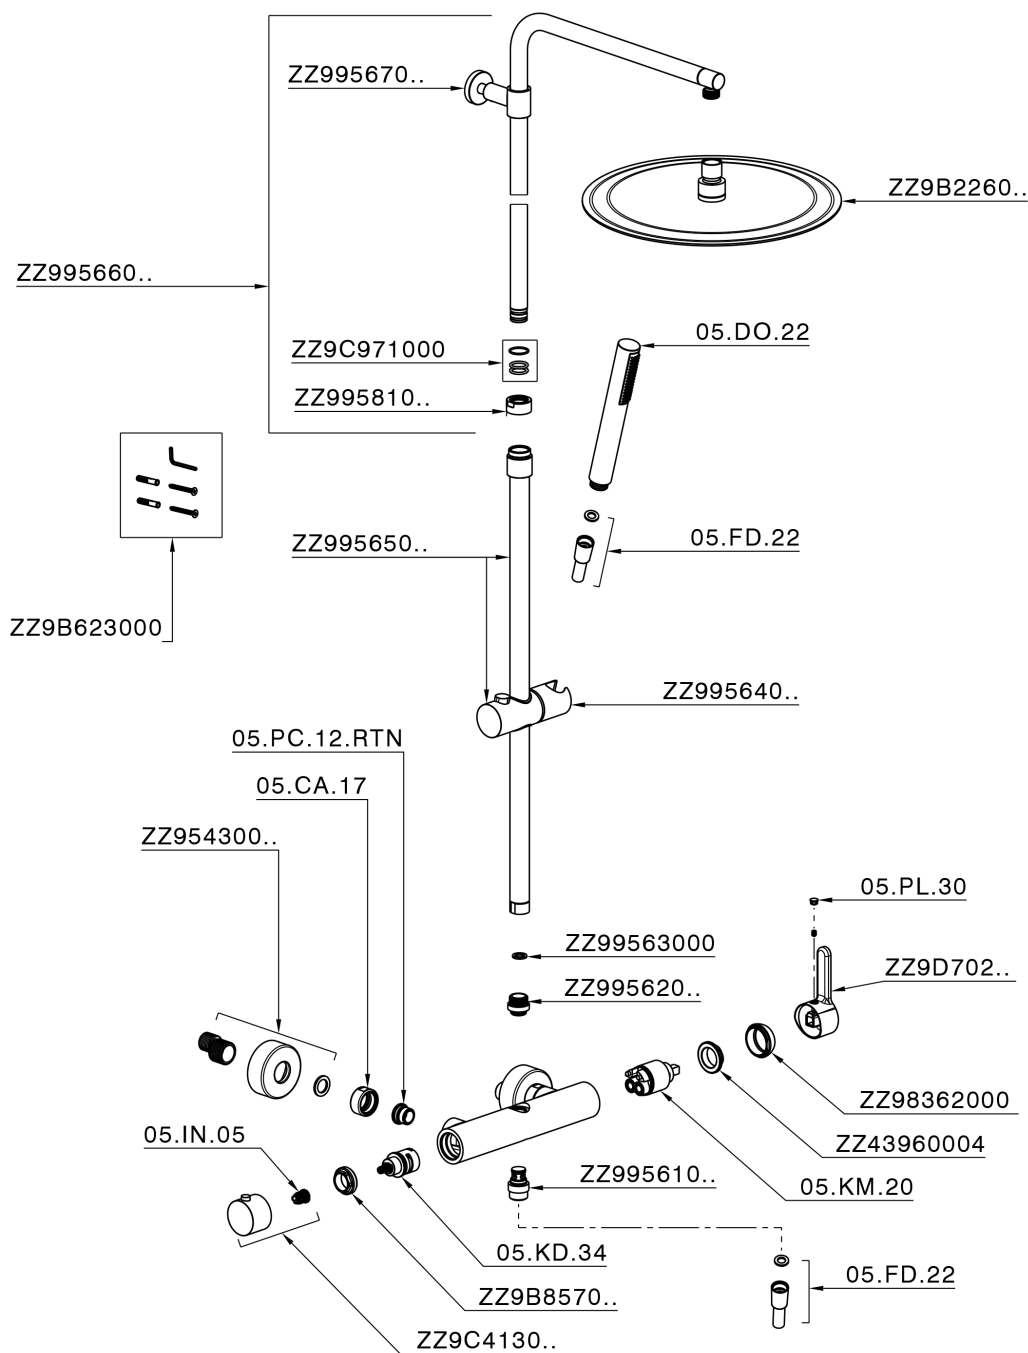

Colonna doccia monocomando 2 funzioni H2_H2004033

H2004033

<http://www.huberitalia.com/colonna-doccia-monocomando-2-funzioni-h2-h2004033>

2025-03-14