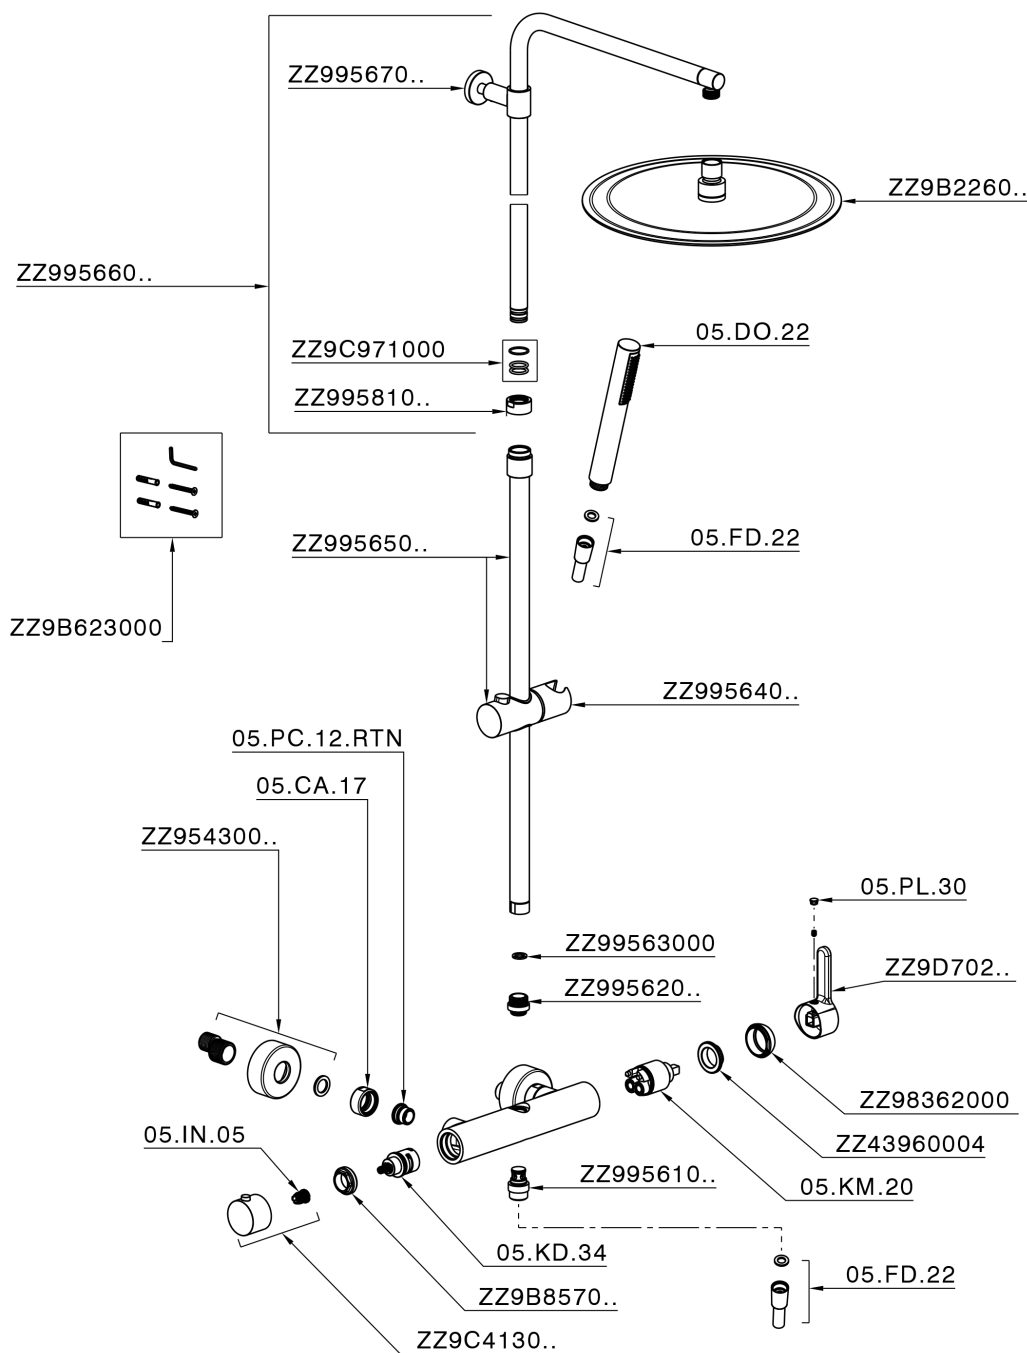

Colonna doccia monocomando 2 funzioni H2_H2004033

H2004033

<http://www.huberitalia.com/colonna-doccia-monocomando-2-funzioni-h2-h2004033>

2025-03-14