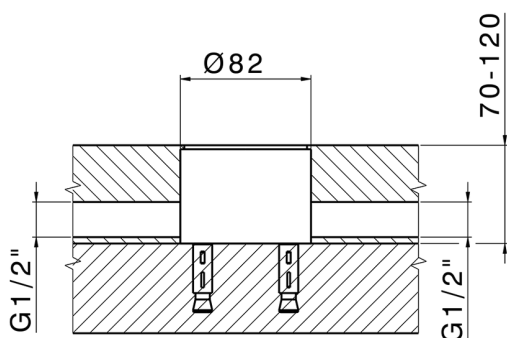

Parte esterna monocomando vasca a pavimento LEVITY_LY014200

MODELLO **LY014200**

Parte esterna monocomando vasca a pavimento, supporto doccetta su colonna, doccetta monogetto minimalista piatta in ABS, flessibile liscio SUPREME 150 cm, senza parte incasso (per art.ZB004510)

Parte incasso monocomando free-standing INCASSO_ZB004510

MODELLO **ZB004510**

Parte incasso a pavimento, per monocomando free-standing

FINITURE DISPONIBILI

04 04 Senza Finitura

CARATTERISTICHE

Installazione	Incasso
Incasso	1