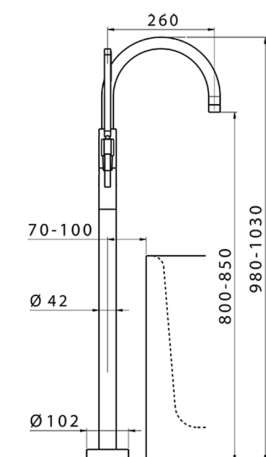

## Parte esterna monocomando vasca a pavimento LEVITY\_LY014200

MODELLO **LY014200**

Parte esterna monocomando vasca a pavimento, supporto doccetta su colonna, doccetta monogetto minimalista piatta in ABS, flessibile liscio SUPREME 150 cm, senza parte incasso (per art.ZB004510)

### CARATTERISTICHE

Ricambio Cartuccia **ZZ95409000**

**Cartuccia Monocomando 35 mm**

Installazione **Incasso**

Parti Incasso necessarie **ZB004510**