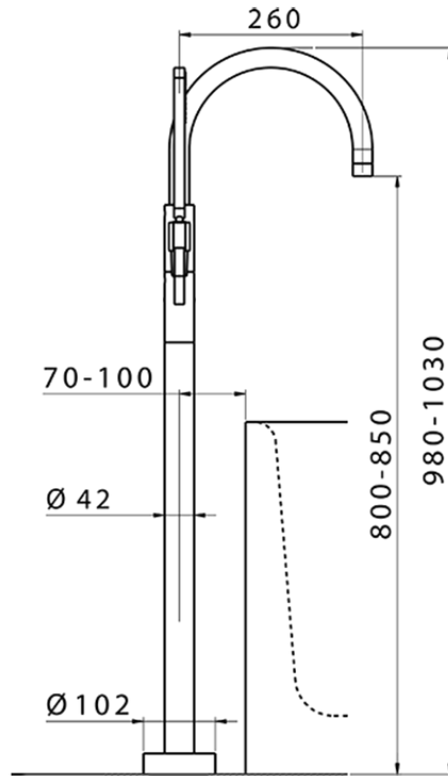

Parte esterna monocomando vasca a pavimento LEVITY_LY014200

LY014200

<http://www.huberitalia.com/parte-esterna-monocomando-vasca-a-pavimento-levity-ly014200>

ZB004510

<http://www.huberitalia.com/parte-incasso-monocomando-free-standing-incasso-zb004510>