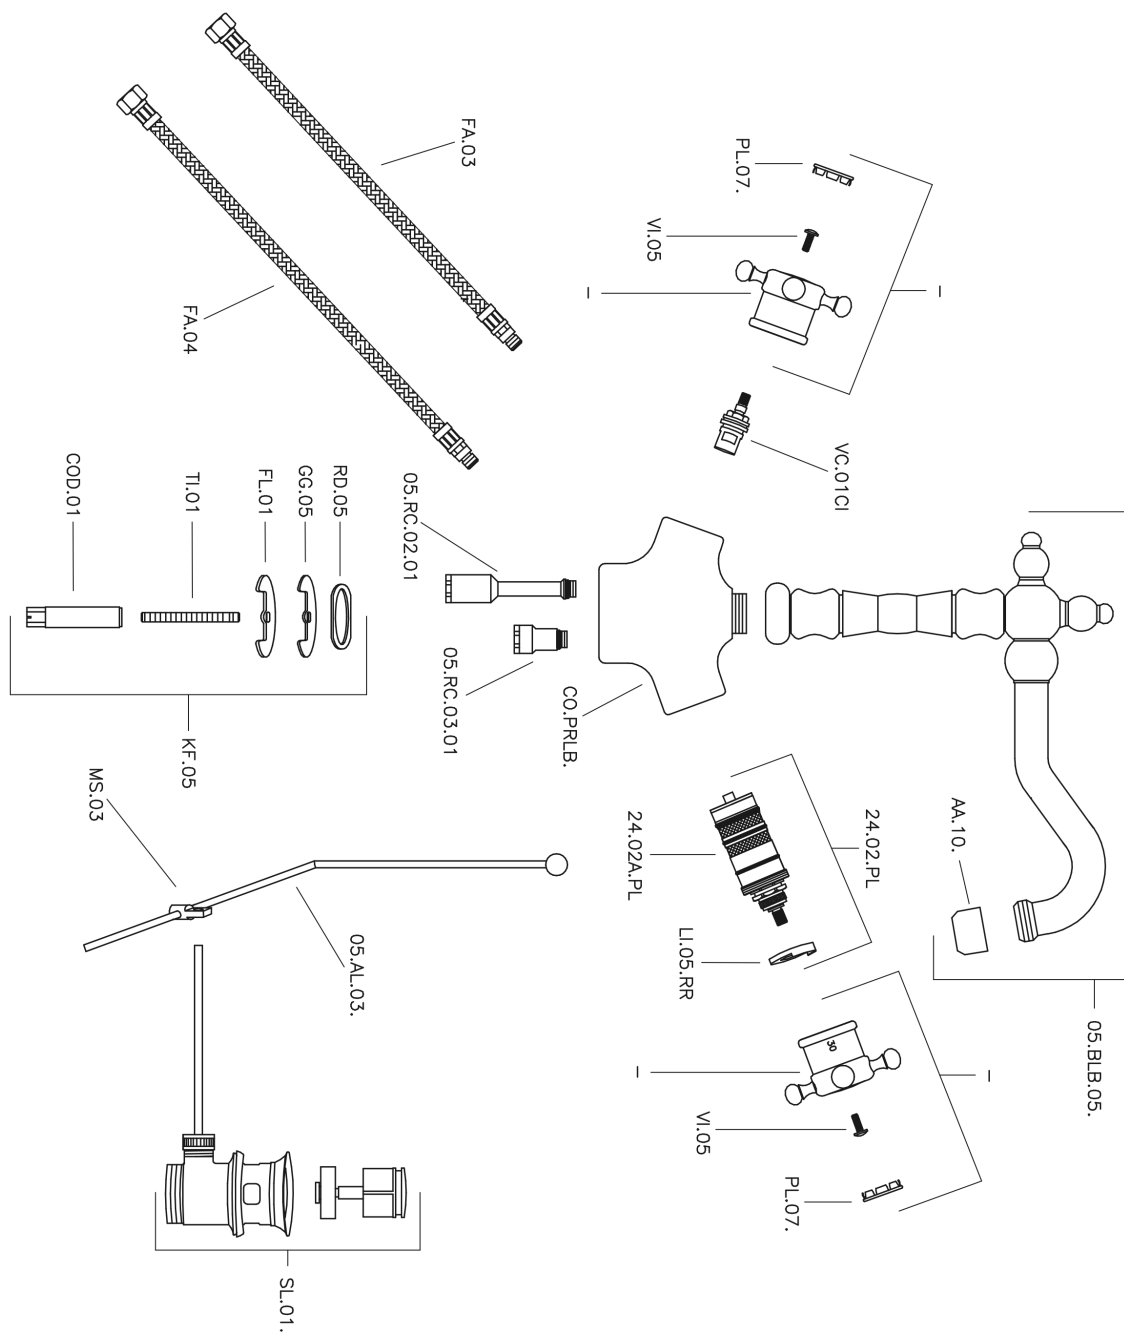

Miscelatore termostatico lavabo VICTORIAN_VTT52010

MODELLO **VTT52010**

Miscelatore termostatico lavabo, con scarico automatico 1"1/4, bocca girevole, flex inox G.3/8"

FINITURE DISPONIBILI

-  **21** 21 Cromo
-  **27** 27 Vecchio Bronzo
-  **2A** 2A Nichel Satinato Spazzolato
-  **2G** 2G Oro Antico
-  **2W** 2W Oro Spazzolato

CARATTERISTICHE

Ricambio Cartuccia **24.04A.PP**

Cartuccia Termostatica Plus P 8X20

Termostatico

Il Termostatico Huber è il tuo personale gestore dell'acqua che ti aiuta a gestire e controllare acqua ed energia senza sprechi.

Miscelatore termostatico lavabo VICTORIAN_VTT52010

VTT52010

<http://www.huberitalia.com/miscelatore-termostatico-lavabo-victorian-vtt52010>

2025-04-01