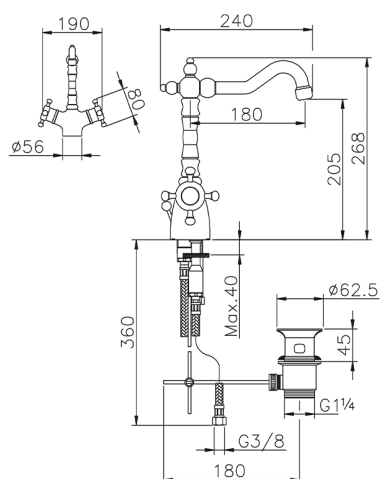

Miscelatore termostatico lavabo VICTORIAN_VTT52010

MODELLO **VTT52010**

Miscelatore termostatico lavabo, con scarico automatico 1"1/4, bocca girevole, flex inox G.3/8"

FINITURE DISPONIBILI

-  **21** 21 Cromo
-  **27** 27 Vecchio Bronzo
-  **2A** 2A Nichel Satinato Spazzolato
-  **2G** 2G Oro Antico
-  **2W** 2W Oro Spazzolato

CARATTERISTICHE

Ricambio Cartuccia **24.04A.PP**

Cartuccia Termostatica Plus P 8X20

Termostatico

Il Termostatico Huber è il tuo personale gestore dell'acqua che ti aiuta a gestire e controllare acqua ed energia senza sprechi.

Miscelatore termostatico lavabo VICTORIAN_VTT52010

VTT52010

<http://www.huberitalia.com/miscelatore-termostatico-lavabo-victorian-vtt52010>

2025-04-01