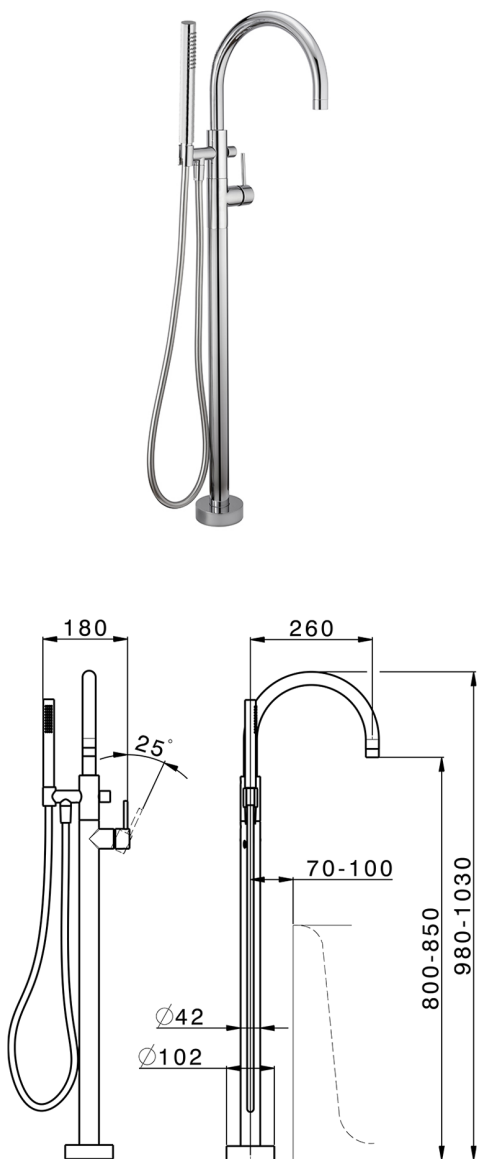

Parte esterna monocomando vasca a pavimento M32_MT014200

MODELLO **MT014200**

Parte esterna monocomando vasca a pavimento, supporto doccetta su colonna, doccetta monogetto D.23 mm in Ottone, flessibile liscio SUPREME 150 cm, senza parte incasso (per art.ZB004510)

FINITURE DISPONIBILI

-  **21** 21 Cromo
-  **26** 26 Vecchio Rame
-  **2F** 2F Nichel Spazzolato
-  **2W** 2W Oro Spazzolato
-  **40** 40 Nero Opaco
-  **4Q** 4Q Bianco Opaco

CARATTERISTICHE

Ricambio Cartuccia **ZZ95409000**

Cartuccia Monocomando 35 mm

Installazione **Incasso**

Parti Incasso necessarie **ZB004510**

Parte incasso monocomando free-standing INCASSO_ZB004510

MODELLO **ZB004510**

Parte incasso a pavimento, per monocomando free-standing