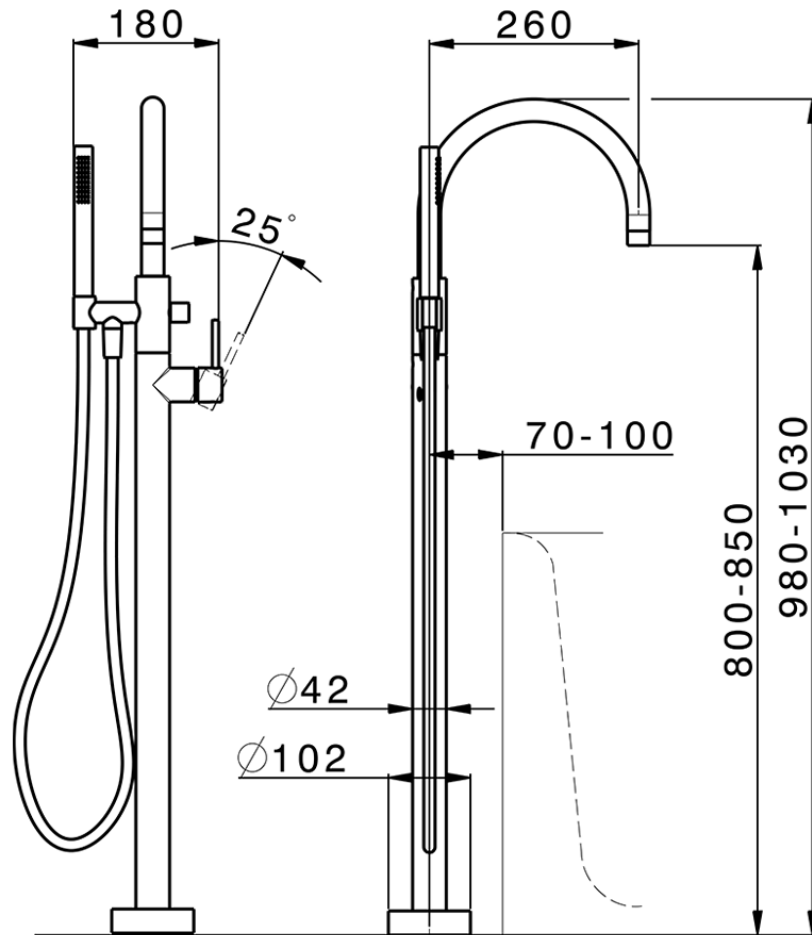

Parte esterna monocomando vasca a pavimento M32\_MT014200

MT014200

<http://huberitalia.com/parte-esterna-monocomando-vasca-a-pavimento-m32-mt014200>

ZB004510

<http://huberitalia.com/parte-incasso-monocomando-free-standing-incasso-zb004510>