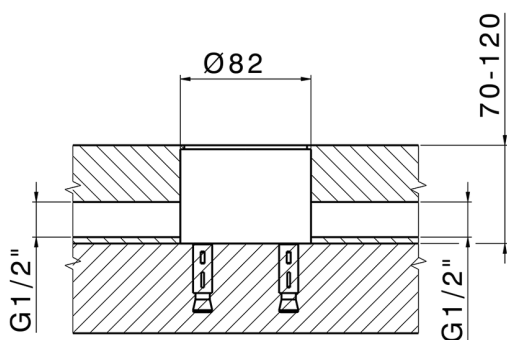

Parte esterna monocomando vasca a pavimento M32_MT014200

MODELLO **MT014200**

Parte esterna monocomando vasca a pavimento, supporto doccetta su colonna, doccetta monogetto D.23 mm in Ottone, flessibile liscio SUPREME 150 cm, senza parte incasso (per art.ZB004510)

Cartuccia Monocomando 35 mm

Installazione **Incasso**

Parti Incasso necessarie **ZB004510**

Parte incasso monocomando free-standing INCASSO_ZB004510

MODELLO **ZB004510**

Parte incasso a pavimento, per monocomando free-standing

FINITURE DISPONIBILI

04 04 Senza Finitura

CARATTERISTICHE

Installazione	Incasso
Incasso	1

2024-09-19