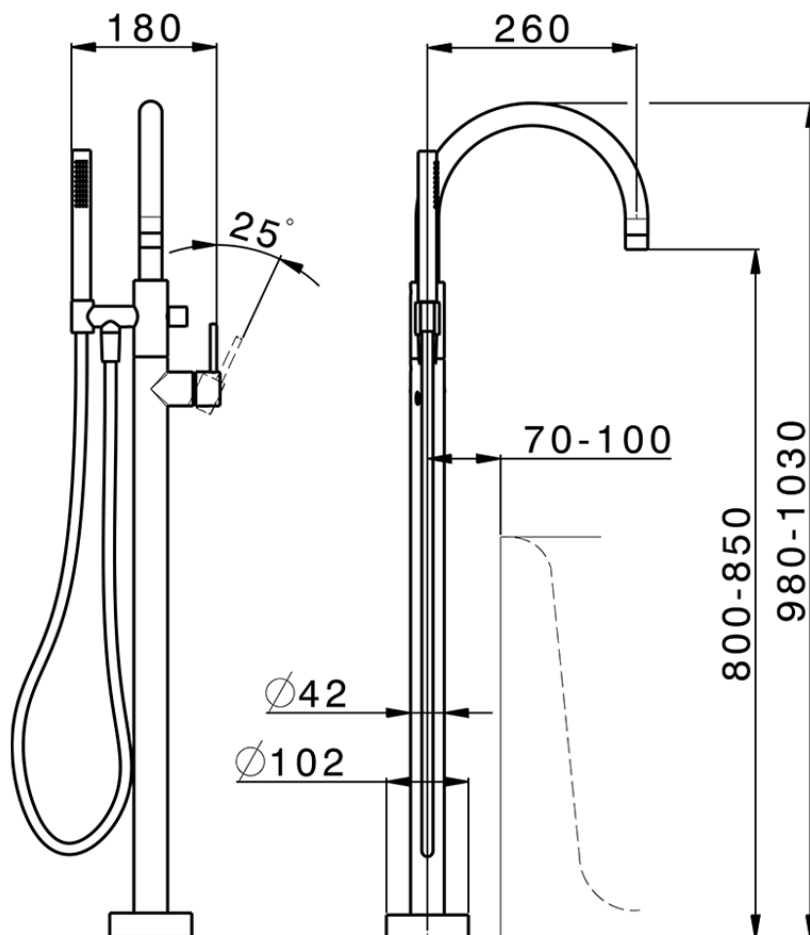

Parte esterna monocomando vasca a pavimento M32\_MT014200

MT014200

<http://huberitalia.com/parte-esterna-monocomando-vasca-a-pavimento-m32-mt014200>

ZB004510

<http://huberitalia.com/parte-incasso-monocomando-free-standing-incasso-zb004510>