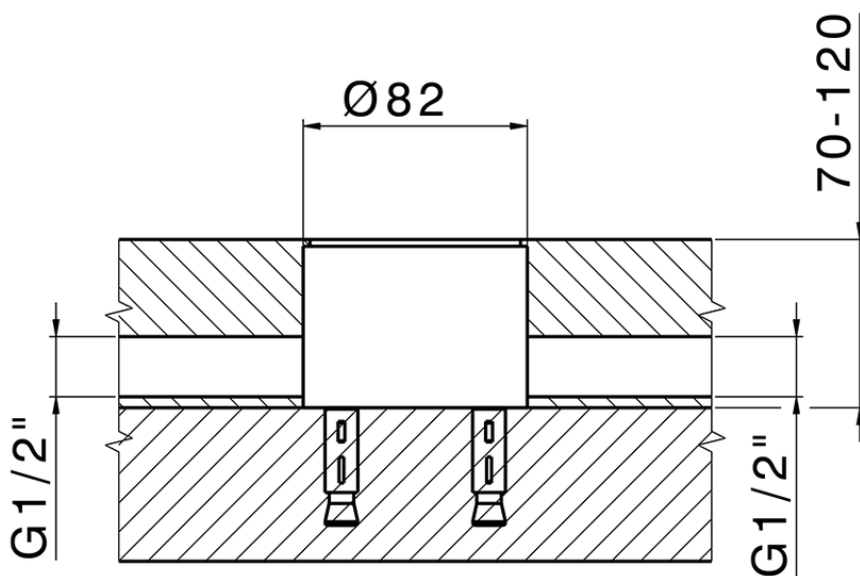

Parte esterna monocomando vasca a pavimento M32\_MT014200

MT014200

<http://huberitalia.com/parte-esterna-monocomando-vasca-a-pavimento-m32-mt014200>

ZB004510

<http://huberitalia.com/parte-incasso-monocomando-free-standing-incasso-zb004510>