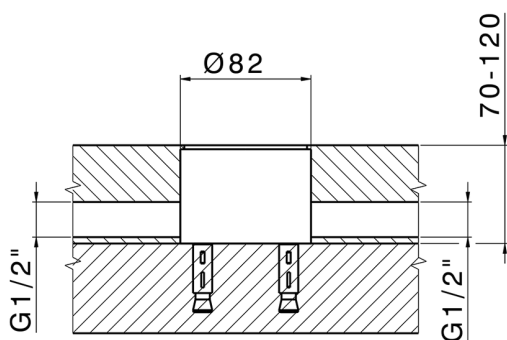

Parte incasso monocomando free-standing INCASSO_ZB004510

MODELLO **ZB004510**

Parte incasso a pavimento, per monocomando free-standing

FINITURE DISPONIBILI

04 04 Senza Finitura

CARATTERISTICHE

Installazione	Incasso
Incasso	1

2024-09-19