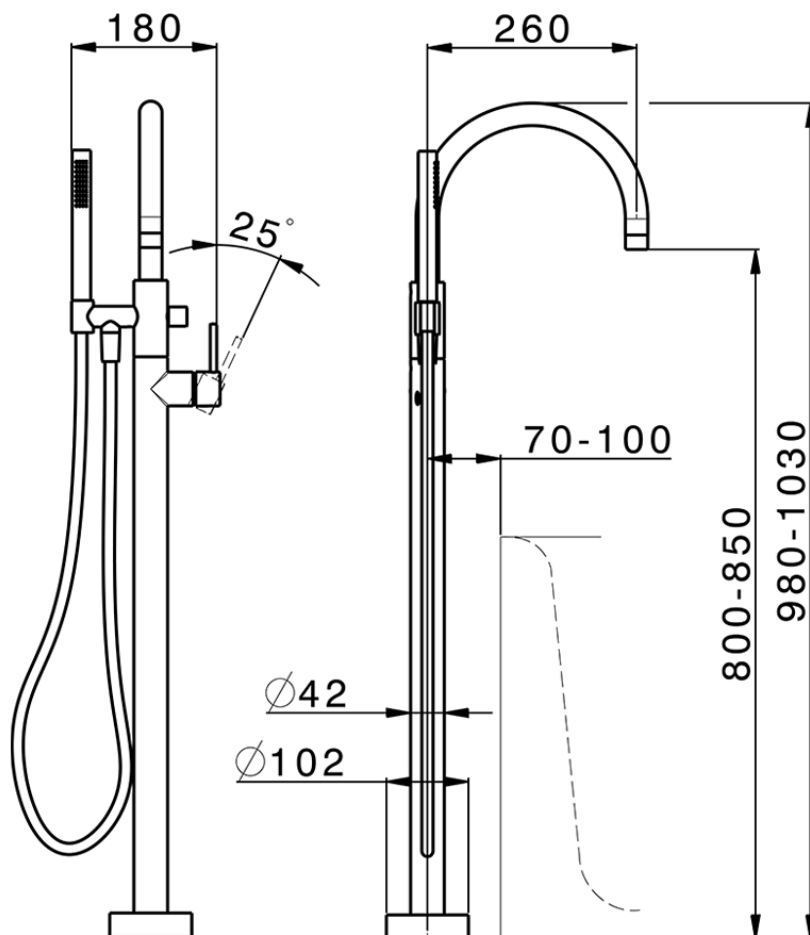

Parte esterna monocomando vasca a pavimento M32_MT014200

MT014200

<http://huberitalia.com/parte-esterna-monocomando-vasca-a-pavimento-m32-mt014200>

ZB004510

<http://huberitalia.com/parte-incasso-monocomando-free-standing-incasso-zb004510>