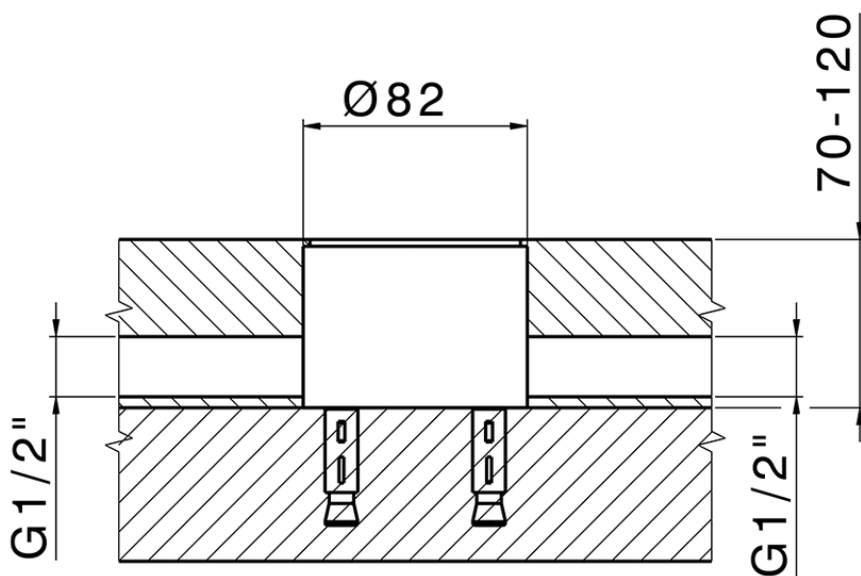

Parte esterna monocomando vasca a pavimento M32_MT014200

MT014200

<http://huberitalia.com/parte-esterna-monocomando-vasca-a-pavimento-m32-mt014200>

ZB004510

<http://huberitalia.com/parte-incasso-monocomando-free-standing-incasso-zb004510>