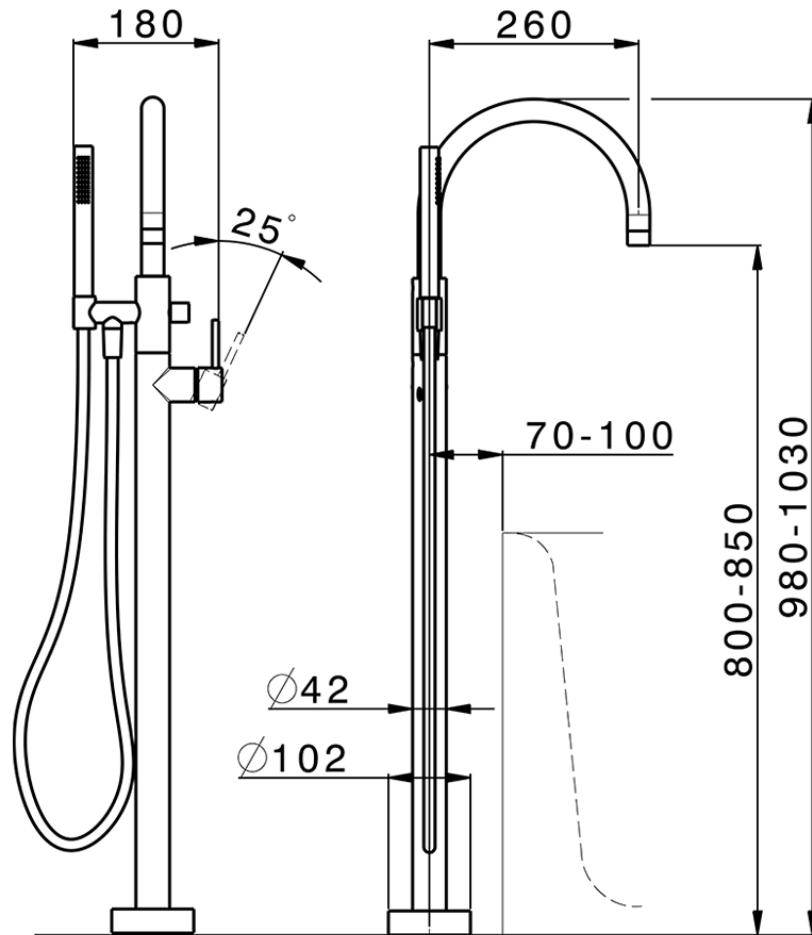

Parte esterna monocomando vasca a pavimento M32_MT014200

MT014200

<http://huberitalia.com/parte-esterna-monocomando-vasca-a-pavimento-m32-mt014200>

ZB004510

<http://huberitalia.com/parte-incasso-monocomando-free-standing-incasso-zb004510>