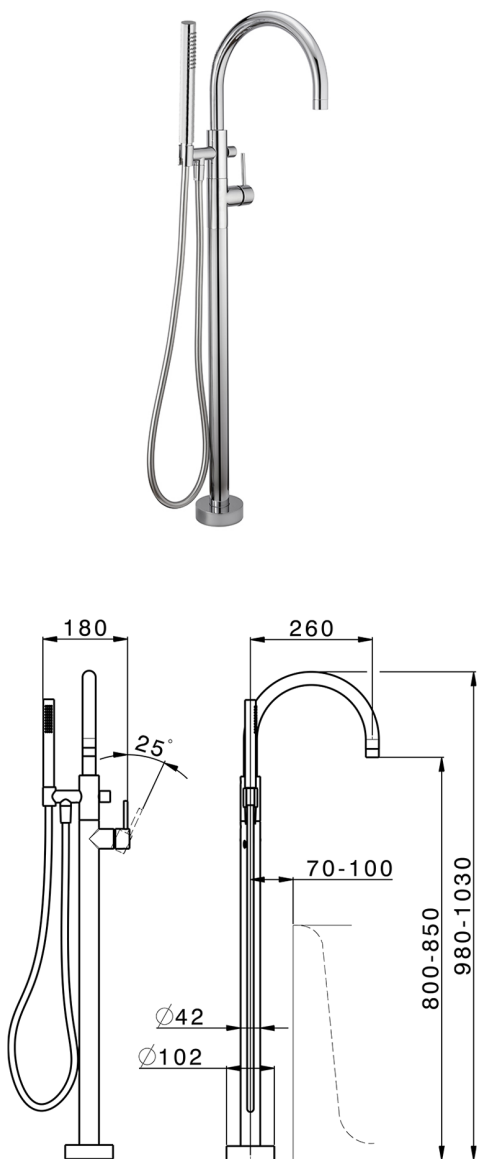

## Parte esterna monocomando vasca a pavimento M32\_MT014200

MODELLO **MT014200**

Parte esterna monocomando vasca a pavimento, supporto doccetta su colonna, doccetta monogetto D.23 mm in Ottone, flessibile liscio SUPREME 150 cm, senza parte incasso (per art.ZB004510)

### FINITURE DISPONIBILI

-  **21** 21 Cromo
-  **26** 26 Vecchio Rame
-  **2F** 2F Nichel Spazzolato
-  **2W** 2W Oro Spazzolato
-  **40** 40 Nero Opaco
-  **4Q** 4Q Bianco Opaco

### CARATTERISTICHE

Ricambio Cartuccia **ZZ95409000**

**Cartuccia Monocomando 35 mm**

Installazione **Incasso**

Parti Incasso necessarie **ZB004510**

## Parte incasso monocomando free-standing INCASSO\_ZB004510

MODELLO **ZB004510**

Parte incasso a pavimento, per monocomando free-standing

FINITURE DISPONIBILI

 **04** 04 Senza Finitura

CARATTERISTICHE

Installazione	<b>Incasso</b>
Incasso	<b>1</b>