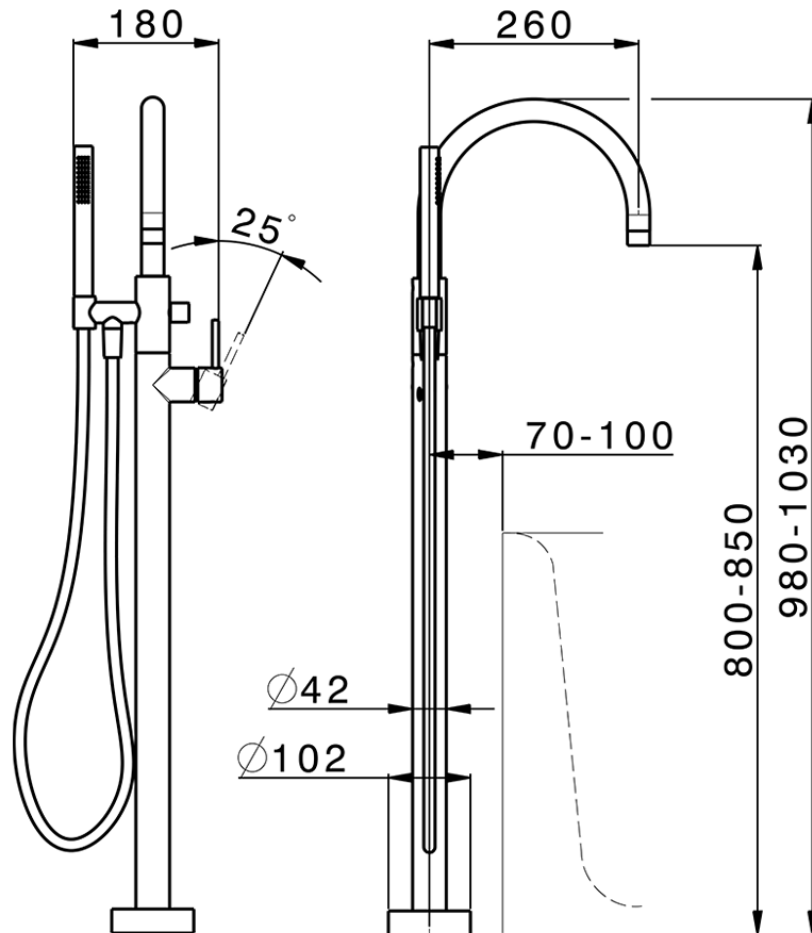

## Parte esterna monocomando vasca a pavimento M32\_MT014200

MT014200

<http://huberitalia.com/parte-esterna-monocomando-vasca-a-pavimento-m32-mt014200>

ZB004510

<http://huberitalia.com/parte-incasso-monocomando-free-standing-incasso-zb004510>