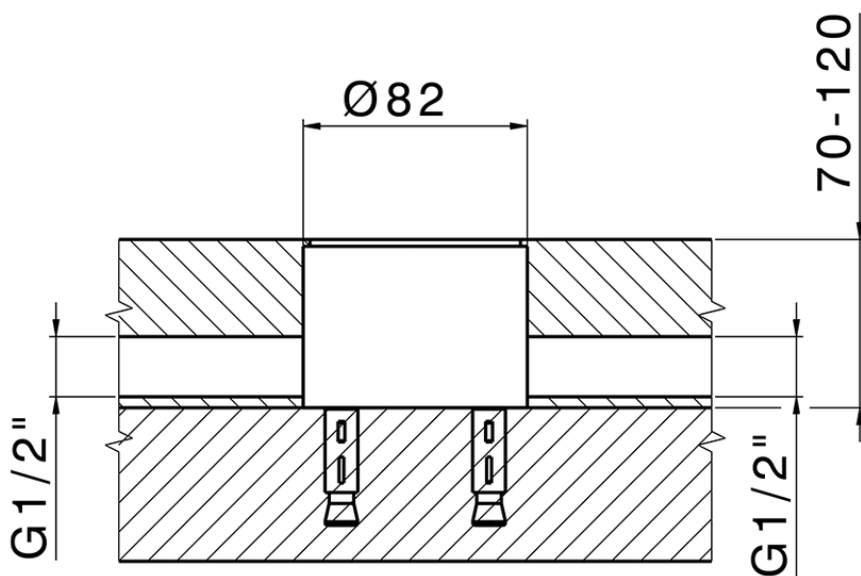

## Parte esterna monocomando vasca a pavimento M32\_MT014200

MT014200

<http://huberitalia.com/parte-esterna-monocomando-vasca-a-pavimento-m32-mt014200>

ZB004510

<http://huberitalia.com/parte-incasso-monocomando-free-standing-incasso-zb004510>