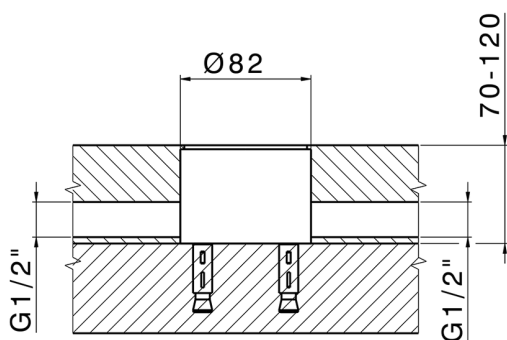

## Parte esterna monocomando vasca a pavimento M32\_MT014200

MODELLO **MT014200**

Parte esterna monocomando vasca a pavimento, supporto doccetta su colonna, doccetta monogetto D.23 mm in Ottone, flessibile liscio SUPREME 150 cm, senza parte incasso (per art.ZB004510)

### CARATTERISTICHE

Ricambio Cartuccia **ZZ95409000**

**Cartuccia Monocomando 35 mm**

Installazione **Incasso**

Parti Incasso necessarie **ZB004510**

## Parte incasso monocomando free-standing INCASSO\_ZB004510

MODELLO **ZB004510**

Parte incasso a pavimento, per monocomando free-standing

FINITURE DISPONIBILI

**04** 04 Senza Finitura

CARATTERISTICHE

Installazione	<b>Incasso</b>
Incasso	<b>1</b>