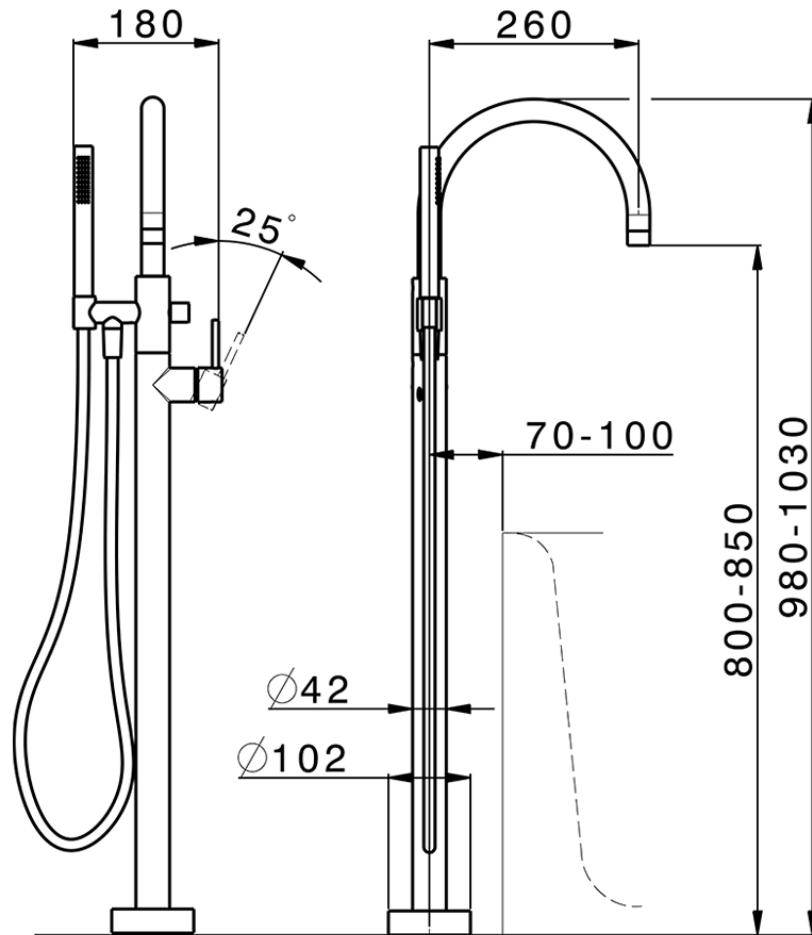

## Parte esterna monocomando vasca a pavimento M32\_MT014200

MT014200

<http://huberitalia.com/parte-esterna-monocomando-vasca-a-pavimento-m32-mt014200>

ZB004510

<http://huberitalia.com/parte-incasso-monocomando-free-standing-incasso-zb004510>