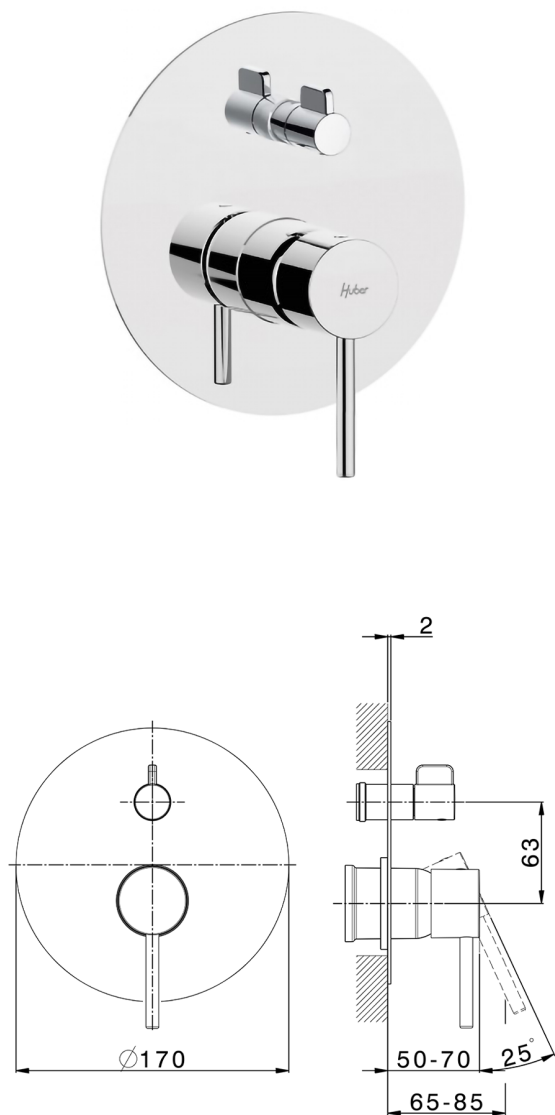

## Parte esterna monocomando incasso 2 uscite NUOVA KIRUNA\_K2002300

MODELLO **K2002300**

Parte esterna monocomando incasso 2 uscite,deviatore rotativo 2 uscite,senza parte incasso,per art.Easy-Box ZB000230

### CARATTERISTICHE

Installazione **Incasso**  
 Parti Incasso necessarie **ZB000230**

## Parte esterna monocomando incasso 2 uscite NUOVA KIRUNA\_K2002300

K2002300

<http://www.huberitalia.com/parte-esterna-monocomando-incasso-2-uscite-nuova-kiruna-k2002300>

## Parte incasso monocomando vasca-doccia Easy-Box INCASSO\_ZB000230

MODELLO **ZB000230**

Parte incasso monocomando vasca-doccia Easy-Box,deviatore rotativo 2 uscite,senza parte esterna,con scatola di protezione