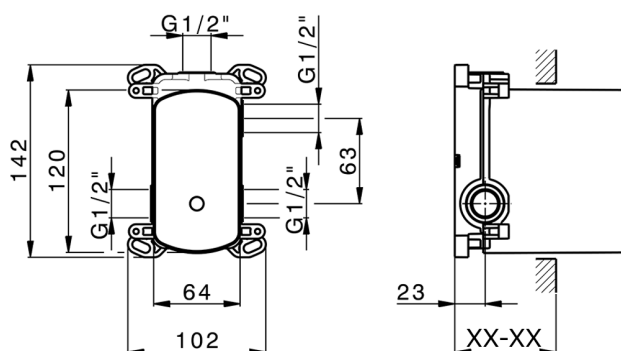

## Parte incasso monocomando vasca-doccia Easy-Box INCASSO\_ZB000230

MODELLO **ZB000230**

Parte incasso monocomando vasca-doccia Easy-Box,deviatore rotativo 2 uscite,senza parte esterna,con scatola di protezione

FINITURE DISPONIBILI

CARATTERISTICHE

Installazione	<b>Incasso</b>
Ricambio Cartuccia	<b>ZZ92909000</b>
<b>Cartuccia Monocomando 35 mm</b>	
Incasso	<b>1</b>

Piastra/Plate/Plaque/Platte/Placa

2-3mm: XX 65-85