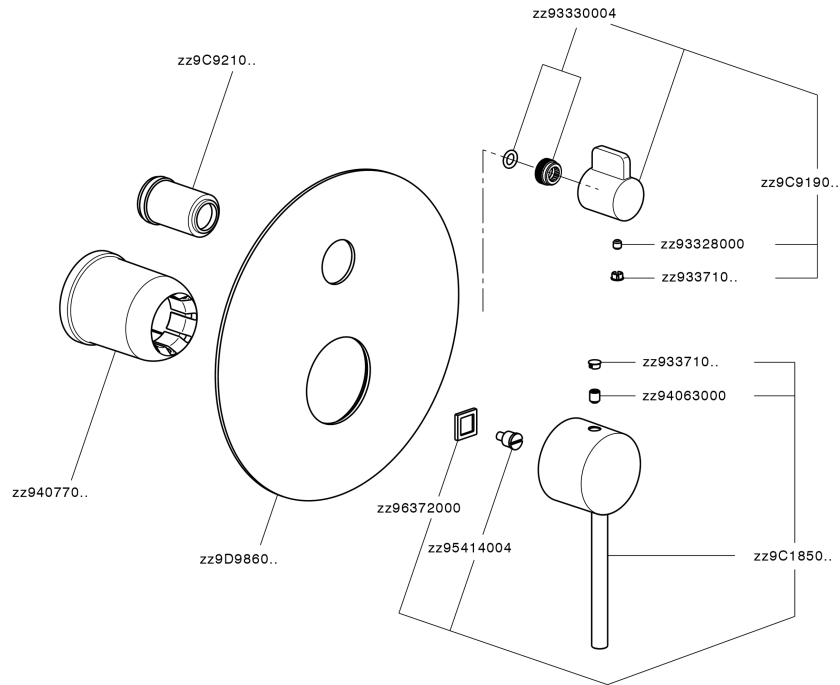

## Parte esterna monocomando incasso 2 uscite NUOVA KIRUNA\_K2002300

K2002300

<http://www.huberitalia.com/parte-esterna-monocomando-incasso-2-uscite-nuova-kiruna-k2002300>

Parte incasso monocomando vasca-doccia Easy-Box INCASSO\_ZB000230

ZB000230 <http://www.huberitalia.com/parte-incasso-monocomando-vasca-doccia-easy-box-incasso-zb000230>

2025-04-04