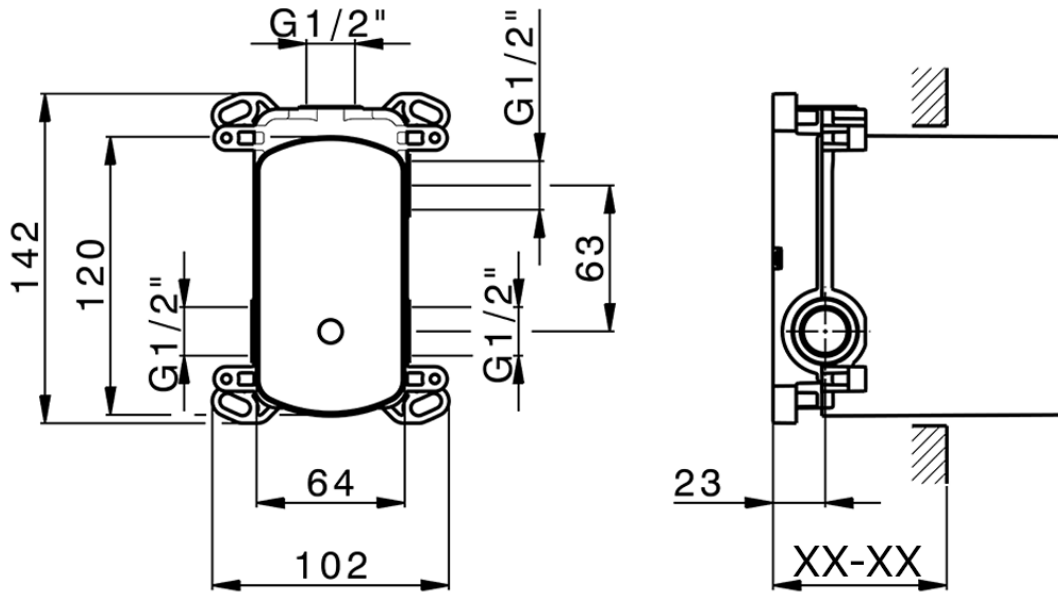

## Parte esterna monocomando incasso 2 uscite NUOVA KIRUNA\_K2002300

K2002300

<http://www.huberitalia.com/parte-esterna-monocomando-incasso-2-uscite-nuova-kiruna-k2002300>

Piastra/Plate/Plaque/Platte/Placa

2-3mm: XX 65-85

10mm: XX 60-80