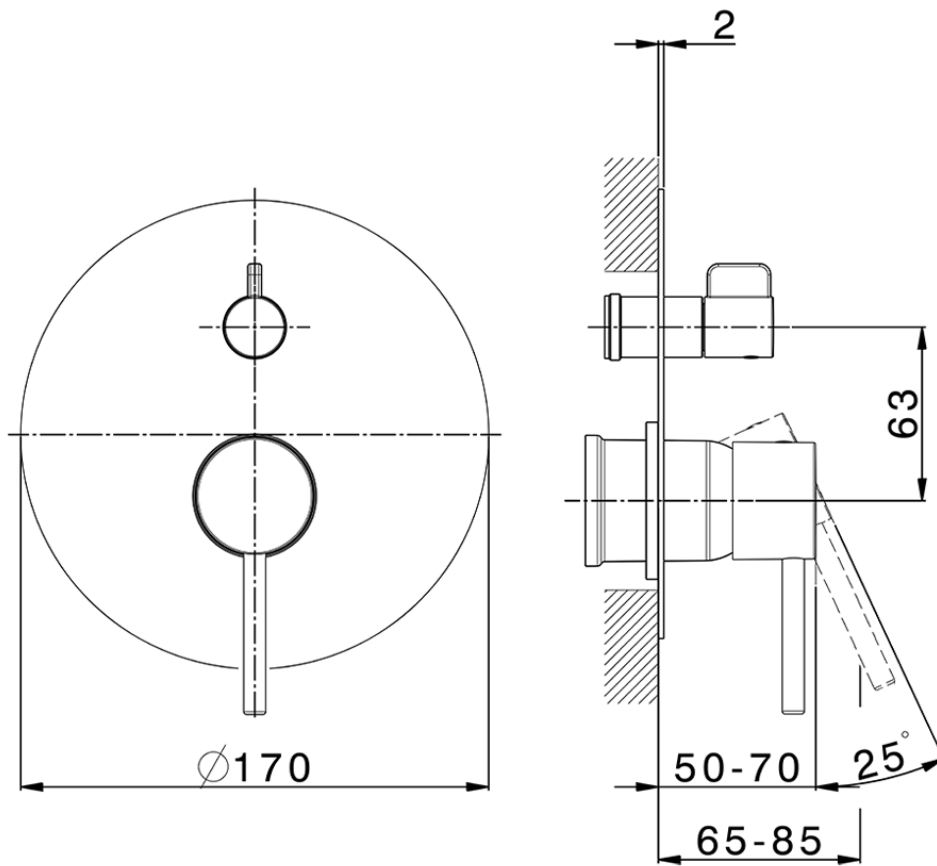

## Parte esterna monocomando incasso 2 uscite NUOVA KIRUNA\_K2002300

K2002300

<http://www.huberitalia.com/parte-esterna-monocomando-incasso-2-uscite-nuova-kiruna-k2002300>

Piastra/Plate/Plaque/Platte/Placa

2-3mm: XX 65-85

10mm: XX 60-80