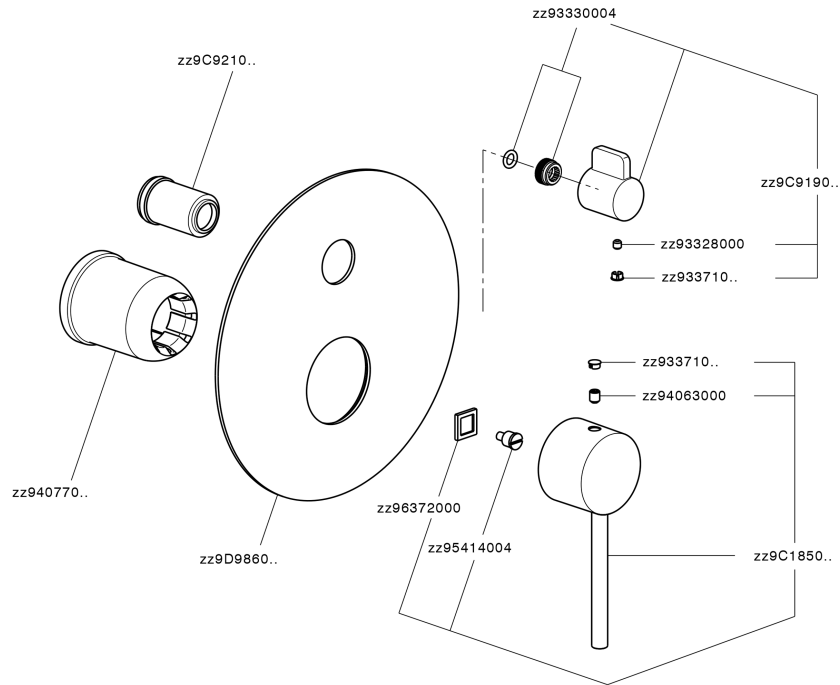

Parte esterna monocomando incasso 2 uscite NUOVA KIRUNA_K2002300

MODELLO **K2002300**

Parte esterna monocomando incasso 2 uscite,deviatore rotativo 2 uscite,senza parte incasso,per art.Easy-Box ZB000230

Parte esterna monocomando incasso 2 uscite NUOVA KIRUNA_K2002300

K2002300

<http://www.huberitalia.com/parte-esterna-monocomando-incasso-2-uscite-nuova-kiruna-k2002300>

Parte incasso monocomando vasca-doccia Easy-Box INCASSO_ZB000230

MODELLO **ZB000230**

Parte incasso monocomando vasca-doccia Easy-Box,deviatore rotativo 2 uscite,senza parte esterna,con scatola di protezione

FINITURE DISPONIBILI

04 04 Senza Finitura

CARATTERISTICHE

Installazione	Incasso
Ricambio Cartuccia	ZZ92909000
Cartuccia Monocomando 35 mm	
Incasso	1

Piastra/Plate/Plaque/Platte/Placa

2-3mm: XX 65-85

10mm: XX 60-80

2025-04-04