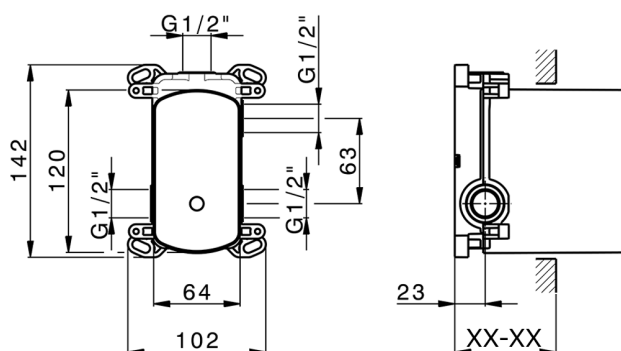

MODELLO **ZB000230**

Parte incasso monocomando vasca-doccia Easy-Box,deviatore rotativo 2 uscite,senza parte esterna,con scatola di protezione

FINITURE DISPONIBILI

04 04 Senza Finitura

CARATTERISTICHE

Installazione	Incasso
Ricambio Cartuccia	ZZ92909000
Cartuccia Monocomando 35 mm	
Incasso	1

Piastra/Plate/Plaque/Platte/Placa

2-3mm: XX 65-85

10mm: XX 60-80

2025-04-04