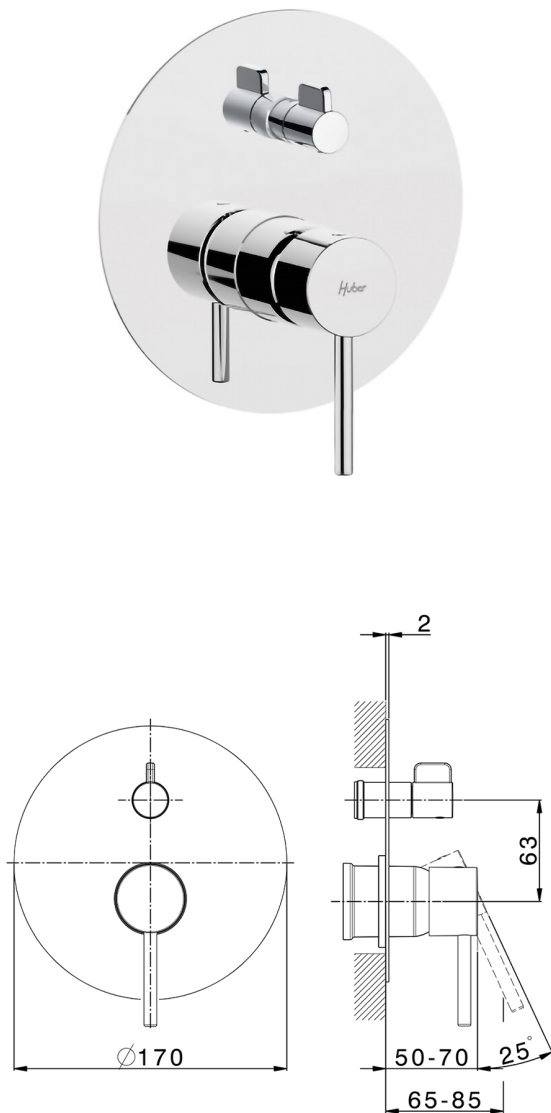

Parte esterna monocomando incasso 2 uscite NUOVA KIRUNA_K2002300

MODELLO **K2002300**

Parte esterna monocomando incasso 2 uscite,deviatore rotativo 2 uscite,senza parte incasso,per art.Easy-Box ZB000230

Parte esterna monocomando incasso 2 uscite NUOVA KIRUNA_K2002300

K2002300

<http://www.huberitalia.com/parte-esterna-monocomando-incasso-2-uscite-nuova-kiruna-k2002300>

Parte incasso monocomando vasca-doccia Easy-Box INCASSO_ZB000230

MODELLO **ZB000230**

Parte incasso monocomando vasca-doccia Easy-Box,deviatore rotativo 2 uscite,senza parte esterna,con scatola di protezione

FINITURE DISPONIBILI

04 04 Senza Finitura

CARATTERISTICHE

Installazione	Incasso
Ricambio Cartuccia	ZZ92909000
Cartuccia Monocomando 35 mm	
Incasso	1

Piastra/Plate/Plaque/Platte/Placa

2-3mm: XX 65-85

10mm: XX 60-80

2025-04-04