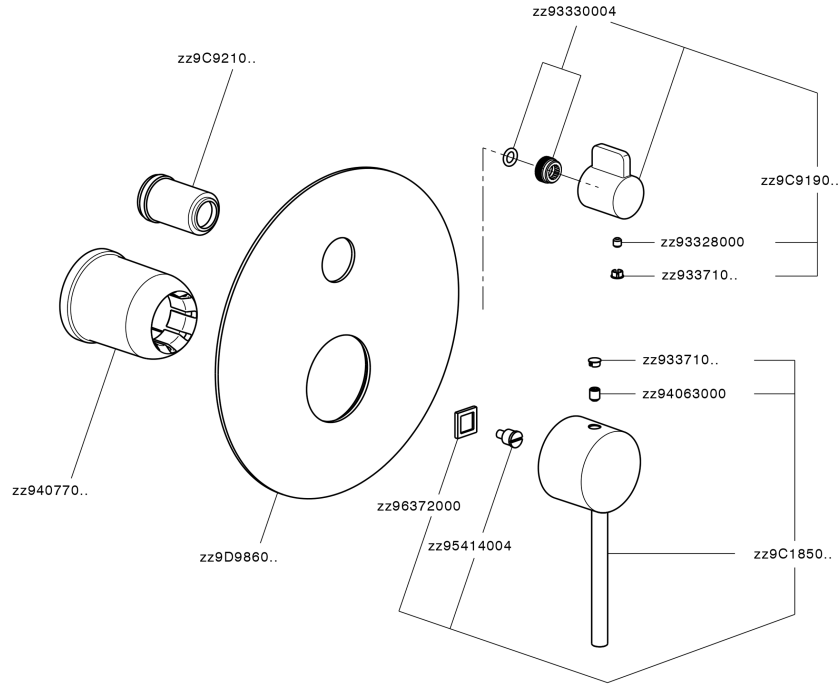

Parte esterna monocomando incasso 2 uscite NUOVA KIRUNA_K2002300

K2002300

<http://www.huberitalia.com/parte-esterna-monocomando-incasso-2-uscite-nuova-kiruna-k2002300>

Parte incasso monocomando vasca-doccia Easy-Box INCASSO_ZB000230

ZB000230 <http://www.huberitalia.com/parte-incasso-monocomando-vasca-doccia-easy-box-incasso-zb000230>

2025-04-04