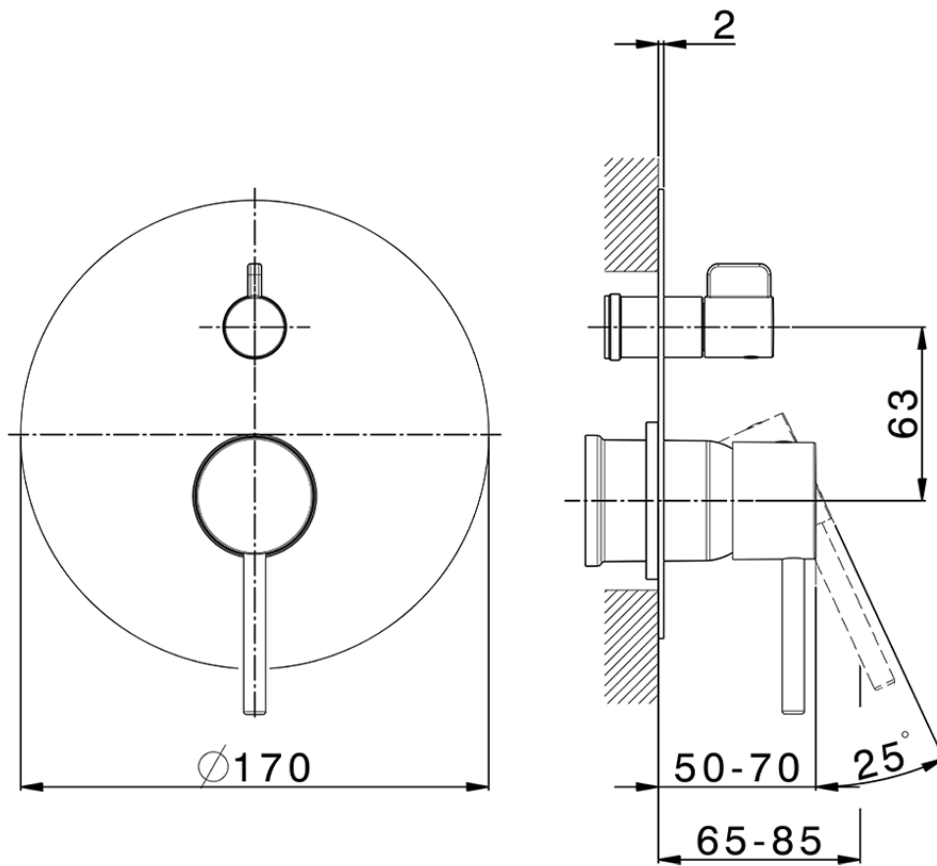

Parte esterna monocomando incasso 2 uscite NUOVA KIRUNA_K2002300

K2002300

<http://www.huberitalia.com/parte-esterna-monocomando-incasso-2-uscite-nuova-kiruna-k2002300>

Piastra/Plate/Plaque/Platte/Placa

2-3mm: XX 65-85

10mm: XX 60-80