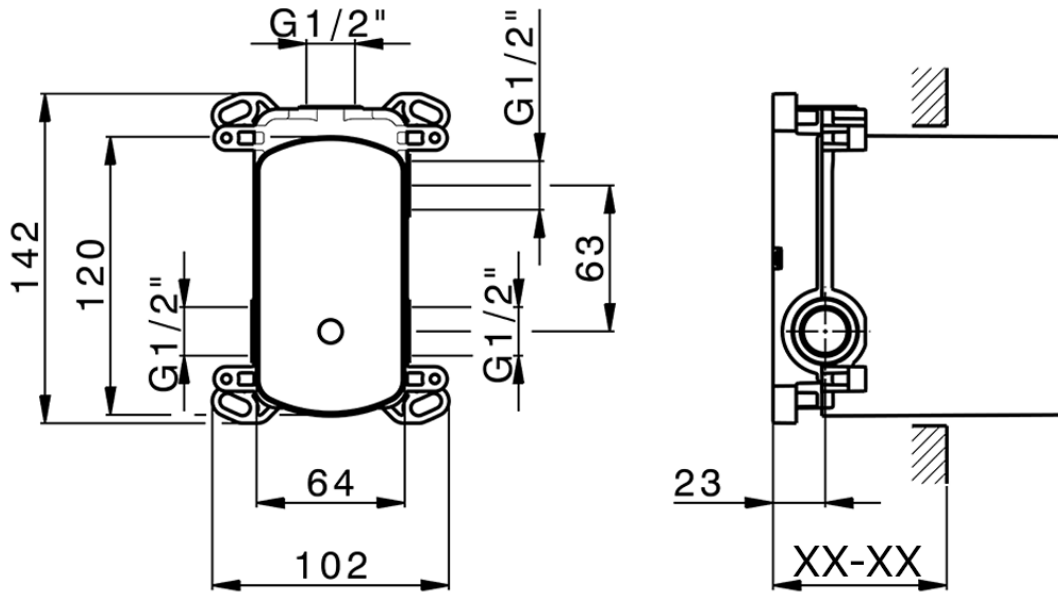

Parte esterna monocomando incasso 2 uscite NUOVA KIRUNA_K2002300

K2002300

<http://www.huberitalia.com/parte-esterna-monocomando-incasso-2-uscite-nuova-kiruna-k2002300>

Piastra/Plate/Plaque/Platte/Placa

2-3mm: XX 65-85

10mm: XX 60-80