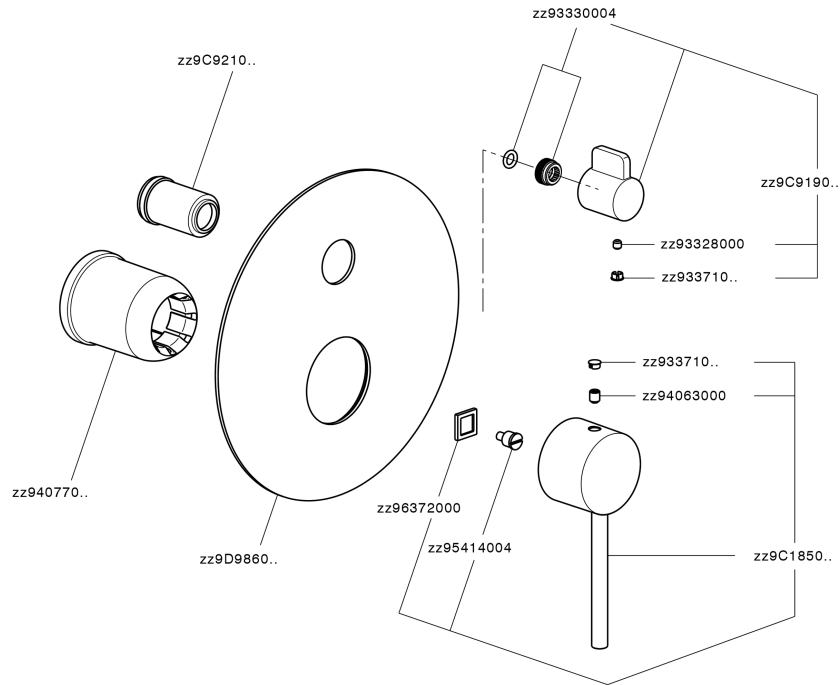

Parte esterna monocomando incasso 2 uscite NUOVA KIRUNA_K2002300

K2002300

<http://www.huberitalia.com/parte-esterna-monocomando-incasso-2-uscite-nuova-kiruna-k2002300>

Parte incasso monocomando vasca-doccia Easy-Box INCASSO_ZB000230

ZB000230 <http://www.huberitalia.com/parte-incasso-monocomando-vasca-doccia-easy-box-incasso-zb000230>

2025-04-01