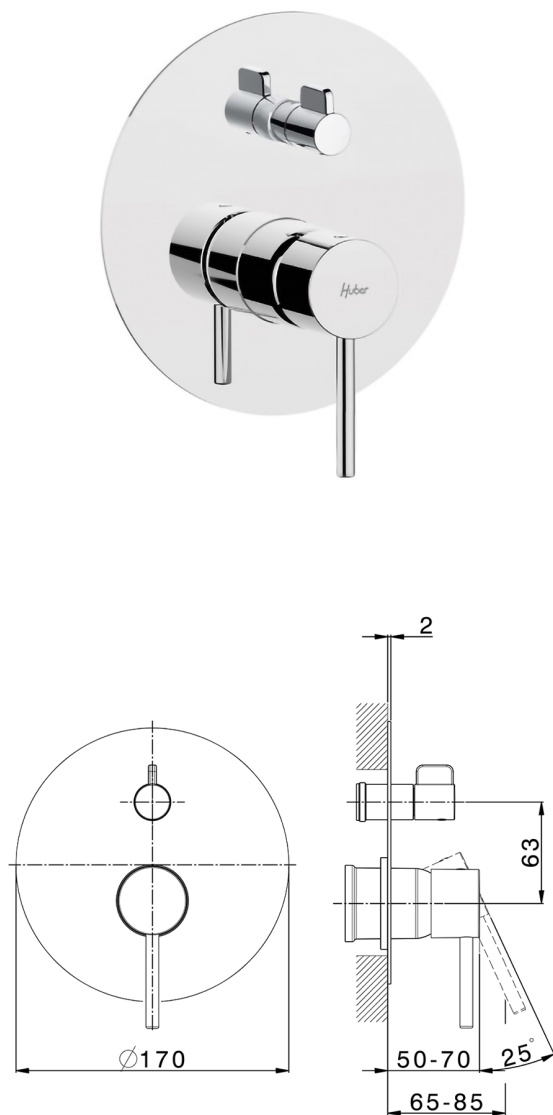

## Parte esterna monocomando incasso 2 uscite NUOVA KIRUNA\_K2002300

MODELLO **K2002300**

Parte esterna monocomando incasso 2 uscite,deviatore rotativo 2 uscite,senza parte incasso,per art.Easy-Box ZB000230

## Parte esterna monocomando incasso 2 uscite NUOVA KIRUNA\_K2002300

K2002300

<http://www.huberitalia.com/parte-esterna-monocomando-incasso-2-uscite-nuova-kiruna-k2002300>

## Parte incasso monocomando vasca-doccia Easy-Box INCASSO\_ZB000230

MODELLO **ZB000230**

Parte incasso monocomando vasca-doccia Easy-Box,deviatore rotativo 2 uscite,senza parte esterna,con scatola di protezione

2-3mm: XX 65-85

10mm: XX 60-80

2025-04-04