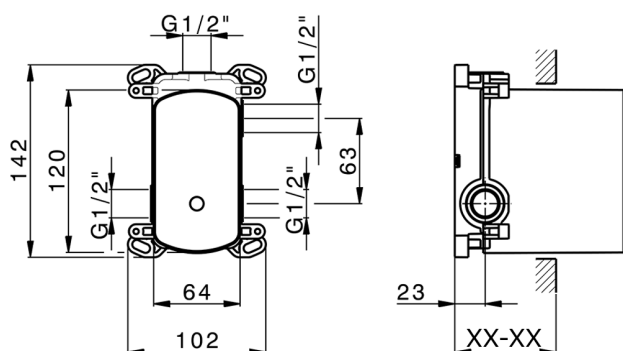

## Parte incasso monocomando vasca-doccia Easy-Box INCASSO\_ZB000230

MODELLO **ZB000230**

Parte incasso monocomando vasca-doccia Easy-Box,deviatore rotativo 2 uscite,senza parte esterna,con scatola di protezione

FINITURE DISPONIBILI

**04** 04 Senza Finitura

CARATTERISTICHE

Installazione	<b>Incasso</b>
Ricambio Cartuccia	<b>ZZ92909000</b>
<b>Cartuccia Monocomando 35 mm</b>	
Incasso	<b>1</b>

Piastra/Plate/Plaque/Platte/Placa

2-3mm: XX 65-85

10mm: XX 60-80

2025-04-04