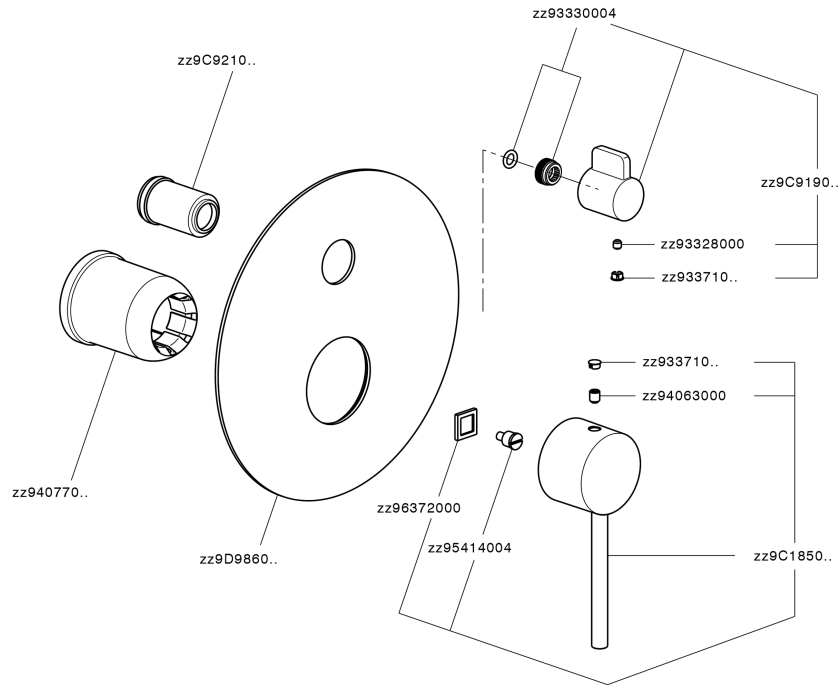

Parte esterna monocomando incasso 2 uscite NUOVA KIRUNA_K2002300

K2002300

<http://www.huberitalia.com/parte-esterna-monocomando-incasso-2-uscite-nuova-kiruna-k2002300>