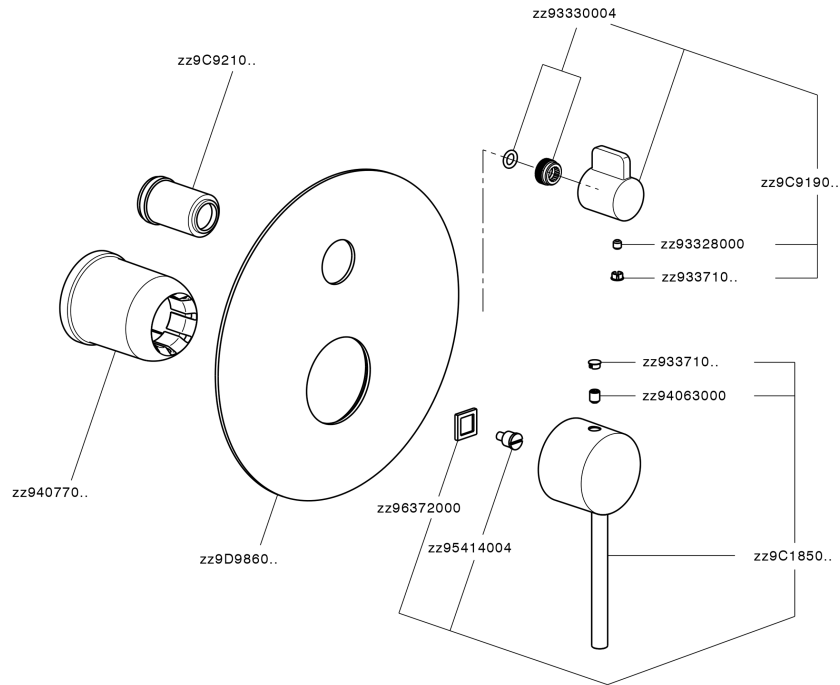

## Parte esterna monocomando incasso 2 uscite NUOVA KIRUNA\_K2002300

K2002300

<http://www.huberitalia.com/parte-esterna-monocomando-incasso-2-uscite-nuova-kiruna-k2002300>

**Parte incasso monocomando vasca-doccia Easy-Box INCASSO\_ZB000230**

ZB000230 <http://www.huberitalia.com/parte-incasso-monocomando-vasca-doccia-easy-box-incasso-zb000230>

2025-04-03