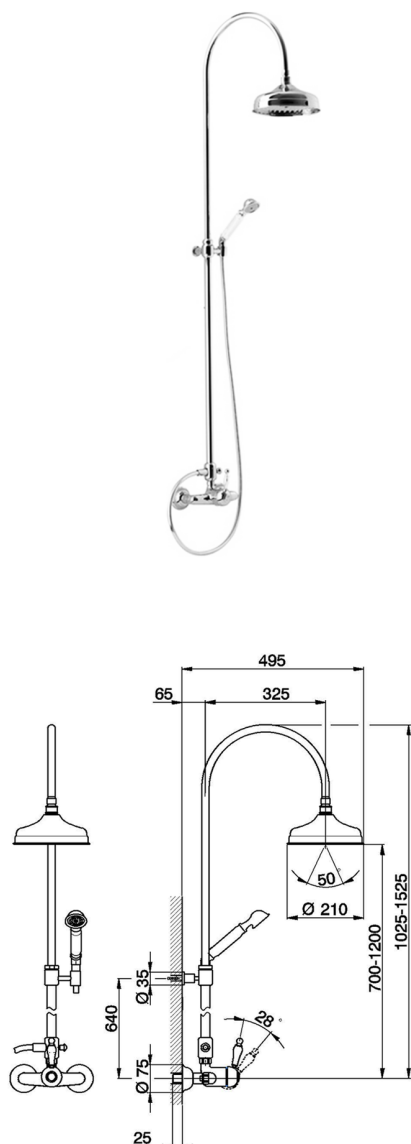

Colonna doccia monocomando 2 funzioni CROISETTE_CM004050

MODELLO **CM004050**

Colonna doccia monocomando 2 funzioni,deviatore 2 uscite,colonna telescopica,con supporto doccetta fisso,doccetta monogetto Classica D.53 mm in Ottone,soffione tondo D.210 mm in Ottone,flex Ottone 150 cm

FINITURE DISPONIBILI

21 21 Cromo

27 27 Vecchio Bronzo

2G 2G Oro Antico

2W 2W Oro Spazzolato

CARATTERISTICHE

Ricambio Cartuccia **ZZ92909000**

Cartuccia Monocomando 43 mm