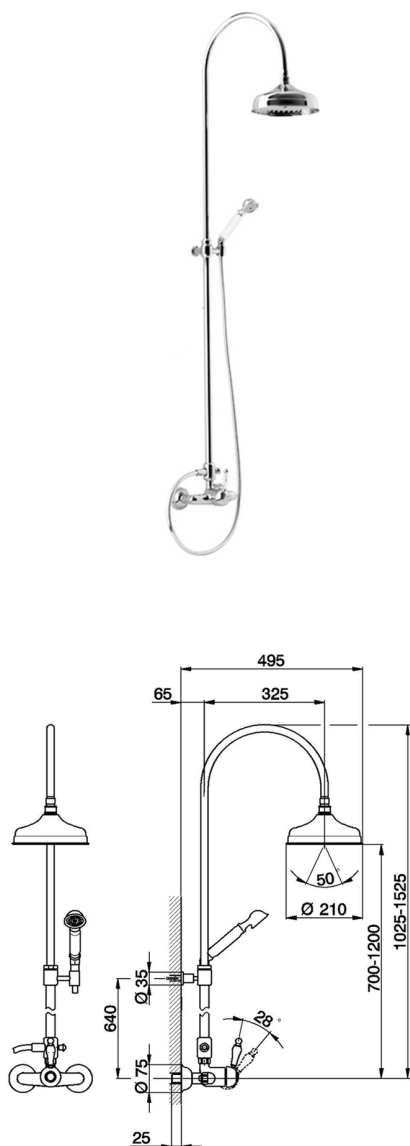

## Colonna doccia monocomando 2 funzioni CROISETTE\_CM004050

MODELLO **CM004050**

Colonna doccia monocomando 2 funzioni,deviatore 2 uscite,colonna telescopica,con supporto doccetta fisso,doccetta monogetto Classica D.53 mm in Ottone,soffione tondo D.210 mm in Ottone,flex Ottone 150 cm

FINITURE DISPONIBILI

**21** 21 Cromo

**27** 27 Vecchio Bronzo

**2G** 2G Oro Antico

**2W** 2W Oro Spazzolato

CARATTERISTICHE

Ricambio Cartuccia **ZZ92909000**

**Cartuccia Monocomando 43 mm**