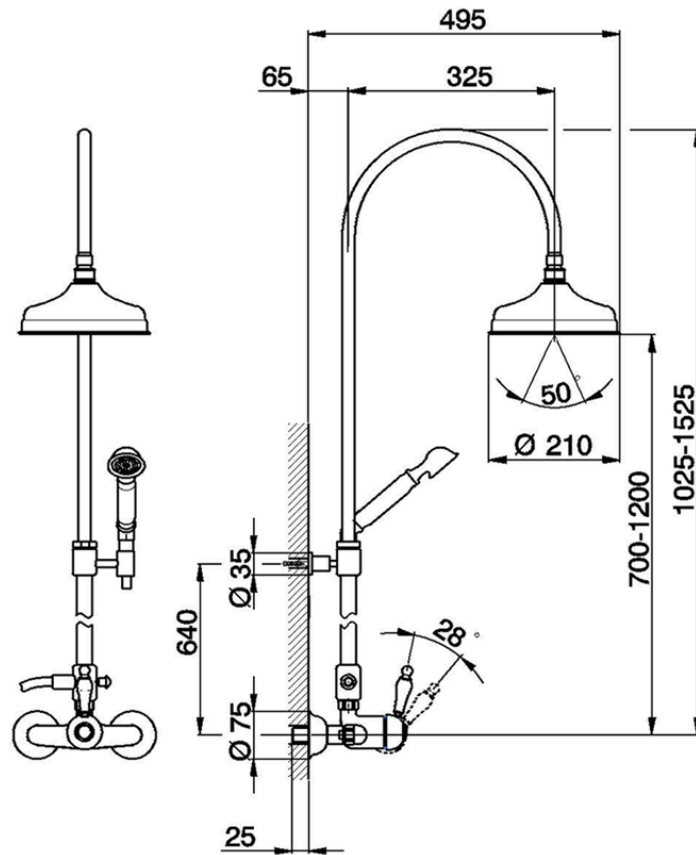

Colonna doccia monocomando 2 funzioni CROISETTE\_CM004050

CM004050

<http://www.huberitalia.com/colonna-doccia-monocomando-2-funzioni-croisette-cm004050>

2025-04-04